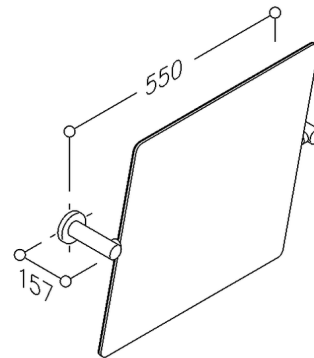

NORMBAU

PASSION FOR CARE

Nylon Care Kippspiegel, 550 x 500 mm

550 x 500 mm, mit seitlichen Haltestützen aus Nylon, Ø 34 mm, Farbe ..., Kristallspiegel 500 x 500 mm mit geschliffenen Kanten und abgerundeten Ecken, Neigung bis 25 Grad nach unten und oben stufenlos einstellbar, Einstellung der Verstellkraft möglich, mit Rosetten Ø 70 mm für verdeckte Verschraubung, Rosettenunterteile und Schrauben aus Edelstahl. Lieferung mit Edelstahl Torx-Schrauben Ø 6 x 70 mm und Dübel für Vollbaustoffe.

Bestellnummer	0300661
Produktgruppe	0700

NORMBAU GmbH
Schwarzwaldstraße 15
77871 Renchen/Germany
Telefon +49(0)7843 / 704 - 0
Telefax +49(0)7843 / 704 - 43
www.normbau.de · normbau@allegion.com