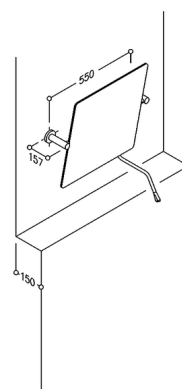

NORMBAU GmbH
Schwarzwaldstraße 15
77871 Renchen/Germany
Telefon +49(0)7843 / 704 - 0
Telefax +49(0)7843 / 704 - 43
www.normbau.de · normbau@allegion.com