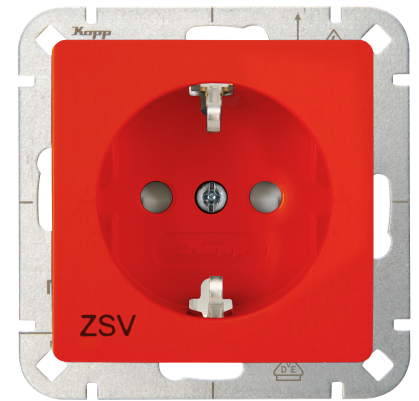

Art.-Nr.	VE	PG	EAN
920622006	5	111	

Schutzkontakt-Steckdose mit erhöhtem Berührungsschutz im Design HK05 und der Aufschrift "ZV" für Zentralversorgung. Die Steckdose ist farblich in orange gekennzeichnet. Der Nennstrom beträgt 16A und die Nennspannung 250V~, Schutzart IP20

Technische Daten		920622006
Ausführung		SCHUKO
Aufdruck/Kennzeichnung		ZSV
Anschlussart		Steckklemme
Farbe		orange
Sonderstromversorgung		zusätzliche Sicherheitsversorgung (orange)
Montageart		Unterputz
Befestigungsart		Krallen-/Schraubbefestigung
Werkstoff		Kunststoff
Werkstoffgüte		Thermoplast
Oberfläche		unbehandelt
Ausführung der Oberfläche		glänzend
Geeignet für Schutzart (IP)		IP20
Schutzkontakt		Ja
Schutzleiterkontakt rund		Ja
Anzahl der aktiven Kontakte (rund)		2
Mit Signallampe		Nein
Mit eingebauter USB-Spannungsversorgung		Nein
Anzahl der Einheiten		1
Anzahl der Steckdosen schaltbar		0
Mit Klapptdeckel		Nein
Mit erhöhtem Berührungsschutz		Ja
Textfeld/Beschriftungsfläche		Nein
RAL-Nummer (ähnlich)		2004
Transparent		Nein
Abschließbar		Nein
Auswurfmechanismus		Nein
Isolierter Einbau		Nein
Mit Funktionsbeleuchtung		Nein
Mit Orientierungsbeleuchtung		Nein
Überspannungsschutz		Nein
Fehlerstromschutz		Nein
Mit Feinsicherung		Nein
Halogenfrei		Ja
Antibakterielle Behandlung		Nein

Technische Daten		920622006
Mit Ein-/Ausschalter	Nein	
Mit Durchschleiffunktion	Nein	
Verdreher Zentraleinsatz	Nein	
Nennstrom	16A	
Nennspannung	250V	
Für "erschwerte Bedingungen" (nach VDE)	Nein	
Gerätebreite	57mm	
Gerätehöhe	57mm	
Gerätetiefe	41,1mm	
Min. Tiefe der Gerätedose	32mm	