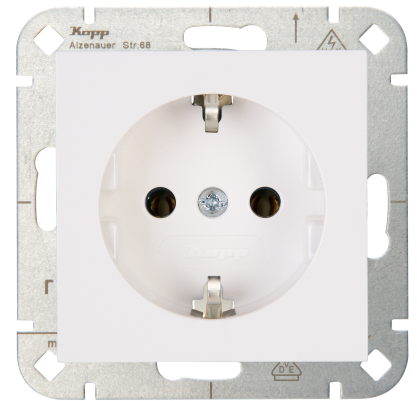

Art.-Nr.	VE	PG	EAN
949329007	10	111	 4008224641944

HK07 - Unterputz-Schutzkontakt-Steckdose - Farbe: reinweiß

Technische Daten		949329007
Ausführung	SCHUKO	
Aufdruck/Kennzeichnung	ohne Aufdruck	
Anschlussart	Steckklemme	
Farbe	weiß	
Farbe (benutzerdefiniert)	reinweiß	
Sonderstromversorgung	ohne Sonderstromversorgung	
Montageart	Unterputz	
Befestigungsart	Krallen-/Schraubbefestigung	
Werkstoff	Kunststoff	
Werkstoffgüte	Thermoplast	
Oberfläche	unbehandelt	
Ausführung der Oberfläche	glänzend	
Geeignet für Schutzart (IP)	IP20	
Schutzkontakt	Ja	
Schutzleiterkontakt rund	Ja	
Anzahl der aktiven Kontakte (rund)	2	
Mit Signallampe	Nein	
Mit eingebauter USB-Spannungsversorgung	Nein	
Anzahl der Einheiten	1	
Anzahl der Phasen	1	
Mit Klappdeckel	Nein	
Mit erhöhtem Berührungsschutz	Nein	
Textfeld/Beschriftungsfläche	Nein	
RAL-Nummer (ähnlich)	9010	
Transparent	Nein	
Abschließbar	Nein	
Auswurfmechanismus	Nein	
Isolierter Einbau	Nein	
Mit Funktionsbeleuchtung	Nein	
Mit Orientierungsbeleuchtung	Nein	
Überspannungsschutz	Nein	
Fehlerstromschutz	Nein	
Mit Feinsicherung	Nein	
Halogenfrei	Ja	
Antibakterielle Behandlung	Nein	
Mit Ein-/Ausschalter	Nein	

Technische Daten	949329007
Mit Durchschleiffunktion	Ja
Verdrehter Zentraleinsatz	Nein
Nennstrom	16A
Nennspannung	250V
Für "erschwerte Bedingungen" (nach VDE)	Nein
Gerätebreite	55mm
Gerätehöhe	55mm
Gerätetiefe	41,1mm
Min. Tiefe der Gerätedose	32mm