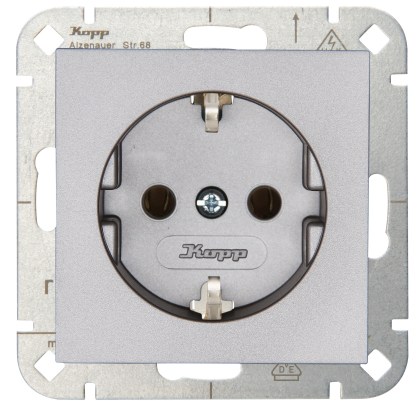

Art.-Nr.	VE	PG	EAN
949347009	10	111	

HK07 - Schutzkontakt-Steckdose - 16 A, 250 V~, Farbe: stahl

Technische Daten	949347009
Ausführung	SCHUKO
Aufdruck/Kennzeichnung	ohne Aufdruck
Anschlussart	Steckklemme
Farbe	Edelstahl
Farbe (benutzerdefiniert)	stahl
Sonderstromversorgung	ohne Sonderstromversorgung
Montageart	Unterputz
Befestigungsart	Krallen-/Schraubbefestigung
Werkstoff	Kunststoff
Werkstoffgüte	Thermoplast
Oberfläche	unbehandelt
Ausführung der Oberfläche	glänzend
Geeignet für Schutzart (IP)	IP20
Schutzkontakt	Ja
Schutzleiterkontakt rund	Ja
Anzahl der aktiven Kontakte (rund)	2
Mit Signallampe	Nein
Mit eingebauter USB-Spannungsversorgung	Nein
Anzahl der Einheiten	1
Anzahl der Phasen	1
Mit Klappdeckel	Nein
Mit erhöhtem Berührungsschutz	Nein
Textfeld/Beschriftungsfläche	Nein
RAL-Nummer (ähnlich)	9010
Transparent	Nein
Abschließbar	Nein
Auswurfmechanismus	Nein
Isolierter Einbau	Nein
Mit Funktionsbeleuchtung	Nein
Mit Orientierungsbeleuchtung	Nein
Überspannungsschutz	Nein
Fehlerstromschutz	Nein
Mit Feinsicherung	Nein
Halogenfrei	Ja
Antibakterielle Behandlung	Nein
Mit Ein-/Ausschalter	Nein

Technische Daten	949347009
Mit Durchschleiffunktion	Ja
Verdrehter Zentraleinsatz	Nein
Nennstrom	16A
Nennspannung	250V
Für "erschwerte Bedingungen" (nach VDE)	Nein
Gerätebreite	55mm
Gerätehöhe	55mm
Gerätetiefe	41,1mm
Min. Tiefe der Gerätedose	32mm