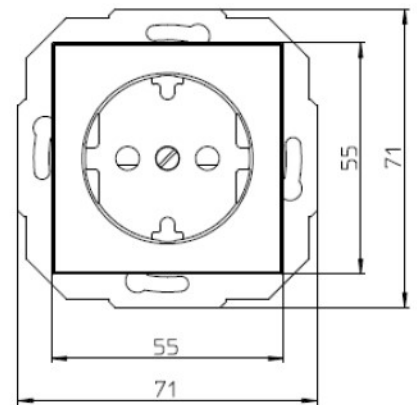

Art.-Nr.	VE	PG	EAN
940047001	10	111	

HK07 - Schutzkontakt-Steckdose mit erhöhtem Berührungsschutz, Farbe: stahl

Technische Daten		940047001
Ausführung		SCHUKO
Aufdruck/Kennzeichnung		ohne Aufdruck
Anschlussart		Steckklemme
Farbe		Edelstahl
Farbe (benutzerdefiniert)		stahl
Sonderstromversorgung		ohne Sonderstromversorgung
Montageart		Unterputz
Befestigungsart		Krallen-/Schraubbefestigung
Werkstoff		Kunststoff
Werkstoffgüte		Thermoplast
Oberfläche		unbehandelt
Ausführung der Oberfläche		glänzend
Geeignet für Schutzart (IP)		IP20
Schutzkontakt		Ja
Schutzleiterkontakt rund		Ja
Anzahl der aktiven Kontakte (rund)		2
Mit Signallampe		Nein
Mit eingebauter USB-Spannungsversorgung		Nein
Anzahl der Einheiten		1
Anzahl der Phasen		1
Mit Klappdeckel		Nein
Mit erhöhtem Berührungsschutz		Ja
Textfeld/Beschriftungsfläche		Nein
Transparent		Nein
Abschließbar		Nein
Auswurfmechanismus		Nein
Isolierter Einbau		Nein
Mit Funktionsbeleuchtung		Nein
Mit Orientierungsbeleuchtung		Nein
Überspannungsschutz		Nein
Fehlerstromschutz		Nein
Mit Feinsicherung		Nein
Halogenfrei		Ja
Antibakterielle Behandlung		Nein
Mit Ein-/Ausschalter		Nein
Mit Durchschleiffunktion		Ja

Technische Daten		940047001
Verdreher Zentraleinsatz	Nein	
Nennstrom	16A	
Nennspannung	250V	
Für "erschwerte Bedingungen" (nach VDE)	Nein	
Gerätebreite	55mm	
Gerätehöhe	55mm	
Gerätetiefe	41,1mm	
Min. Tiefe der Gerätedose	32mm	