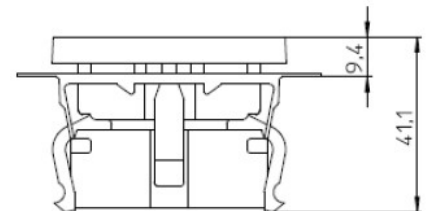

Art.-Nr.	VE	PG	EAN
940047001	10	111	

HK07 - Schutzkontakt-Steckdose mit erhöhtem Berührungsschutz, Farbe: stahl

Technische Daten		940047001
Ausführung		SCHUKO
Aufdruck/Kennzeichnung		ohne Aufdruck
Anschlussart		Steckklemme
Farbe		Edelstahl
Farbe (benutzerdefiniert)		stahl
Sonderstromversorgung		ohne Sonderstromversorgung
Montageart		Unterputz
Befestigungsart		Krallen-/Schraubbefestigung
Werkstoff		Kunststoff
Werkstoffgüte		Thermoplast
Oberfläche		unbehandelt
Ausführung der Oberfläche		glänzend
Geeignet für Schutzart (IP)		IP20
Schutzkontakt		Ja
Schutzleiterkontakt rund		Ja
Anzahl der aktiven Kontakte (rund)		2
Mit Signallampe		Nein
Mit eingebauter USB-Spannungsversorgung		Nein
Anzahl der Einheiten		1
Anzahl der Phasen		1
Mit Klappdeckel		Nein
Mit erhöhtem Berührungsschutz		Ja
Textfeld/Beschriftungsfläche		Nein
Transparent		Nein
Abschließbar		Nein
Auswurfmechanismus		Nein
Isolierter Einbau		Nein
Mit Funktionsbeleuchtung		Nein
Mit Orientierungsbeleuchtung		Nein
Überspannungsschutz		Nein
Fehlerstromschutz		Nein
Mit Feinsicherung		Nein
Halogenfrei		Ja
Antibakterielle Behandlung		Nein
Mit Ein-/Ausschalter		Nein
Mit Durchschleiffunktion		Ja

Technische Daten		940047001
Verdreher Zentraleinsatz	Nein	
Nennstrom	16A	
Nennspannung	250V	
Für "erschwerte Bedingungen" (nach VDE)	Nein	
Gerätebreite	55mm	
Gerätehöhe	55mm	
Gerätetiefe	41,1mm	
Min. Tiefe der Gerätedose	32mm	