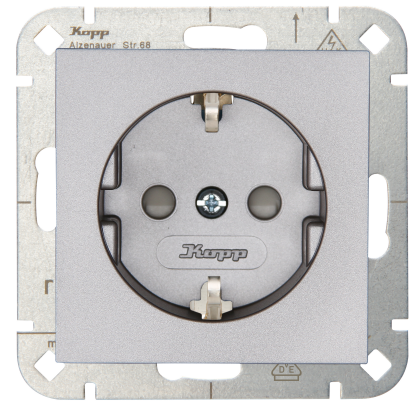

Art.-Nr.	VE	PG	EAN
940047001	10	111	

HK07 - Schutzkontakt-Steckdose mit erhöhtem Berührungsschutz, Farbe: stahl

Technische Daten		940047001
Ausführung		SCHUKO
Aufdruck/Kennzeichnung		ohne Aufdruck
Anschlussart		Steckklemme
Farbe		Edelstahl
Farbe (benutzerdefiniert)		stahl
Sonderstromversorgung		ohne Sonderstromversorgung
Montageart		Unterputz
Befestigungsart		Krallen-/Schraubbefestigung
Werkstoff		Kunststoff
Werkstoffgüte		Thermoplast
Oberfläche		unbehandelt
Ausführung der Oberfläche		glänzend
Geeignet für Schutzart (IP)		IP20
Schutzkontakt		Ja
Schutzleiterkontakt rund		Ja
Anzahl der aktiven Kontakte (rund)		2
Mit Signallampe		Nein
Mit eingebauter USB-Spannungsversorgung		Nein
Anzahl der Einheiten		1
Anzahl der Phasen		1
Mit Klappdeckel		Nein
Mit erhöhtem Berührungsschutz		Ja
Textfeld/Beschriftungsfläche		Nein
Transparent		Nein
Abschließbar		Nein
Auswurfmechanismus		Nein
Isolierter Einbau		Nein
Mit Funktionsbeleuchtung		Nein
Mit Orientierungsbeleuchtung		Nein
Überspannungsschutz		Nein
Fehlerstromschutz		Nein
Mit Feinsicherung		Nein
Halogenfrei		Ja
Antibakterielle Behandlung		Nein
Mit Ein-/Ausschalter		Nein
Mit Durchschleiffunktion		Ja

Technische Daten		940047001
Verdreher Zentraleinsatz	Nein	
Nennstrom	16A	
Nennspannung	250V	
Für "erschwerte Bedingungen" (nach VDE)	Nein	
Gerätebreite	55mm	
Gerätehöhe	55mm	
Gerätetiefe	41,1mm	
Min. Tiefe der Gerätedose	32mm	