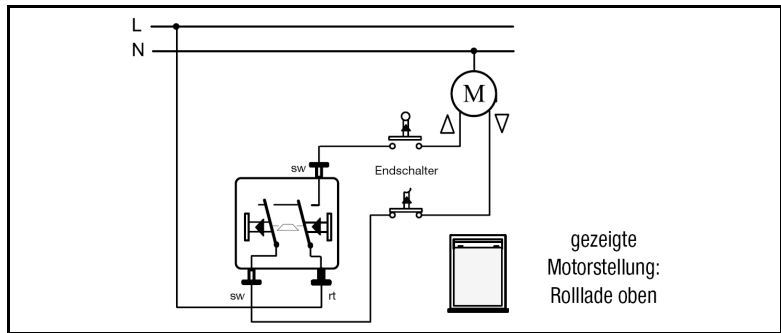

Bezeichnung: Jalousie-Wippschalter (Taster 1-polig)

Art.-Nr.: 539 VU

Mit Umkehrsperre (= ein zu schnelles Umschalten der Laufrichtung wird sicher verhindert)

Anschlussklemmen

Anschlussbeispiel
539 VU

Technische Daten

Schaltspannung:	AC 250 V ~
Schaltstrom:	10 A
Anschluss:	Federklemmen
Schaltertyp:	Taster, 1-polig (1 Antrieb)