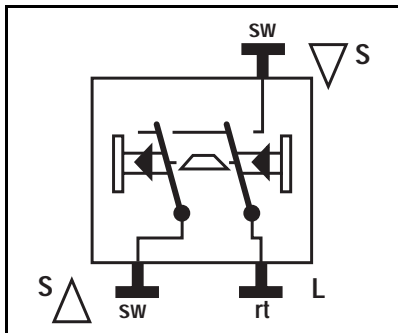

Bezeichnung: Jalousie-Wippschalter (Taster 1-polig)

Art.-Nr.: 539 VU

Mit Umkehrsperre (= ein zu schnelles Umschalten der Laufrichtung wird sicher verhindert)

Anschlussklemmen

Anschlussbeispiel
539 VU

Technische Daten

Schaltspannung:	AC 250 V ~
Schaltstrom:	10 A
Anschluss:	Federklemmen
Schaltertyp:	Taster, 1-polig (1 Antrieb)