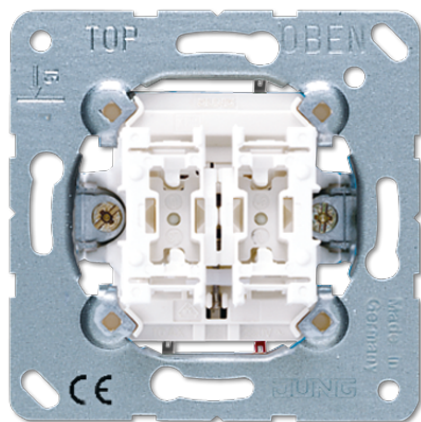

Artikeldatenblatt

Jalousie-Wippschalter, Taster 1-polig

Artikel-Nr.

539 VU

Jalousie-Wippschalter
Jalousie-Taster 10 A 250V~ r

mit Federklemmen für starre Leiter bis 2,5 mm²
 Verbindungsklemmen nach DIN VDE 0632 (EN 60 669)
 mit Umkehrsperre (= ein zu schnelles Umschalten der Laufrichtung wird sicher verhindert)

10 A 250 V ~

Ausführung:
 Taster 1-pol. (1 Antrieb)