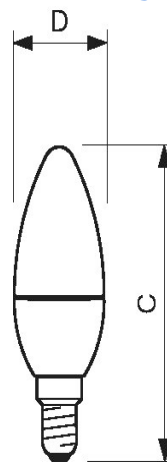

CorePro LED Kerzen- und Tropfenlampenform - LED-Lampe/Multi-LED - Energieeffizienz-Label (EEL): A+ - Ähnlichste Farbtemperatur (Nom): 2700 K

Technische Daten

Produktdaten

Bestell-Produktname	CorePro LEDcandle ND 4-25W E14 827 B35 FR
Gesamt-Produktcode (EOC)	871829178701300
Material-Nr. (12NC)	929001157402
EAN/UPC - Produkt	8718291787013
ELDAS-Nr.	941150871
Nettogewicht (Einzelteil)	40 g
Anzahl pro Verpackung	CC / 10

Abmessungsskizze

DimC	106 mm
DimD	35 mm

Lichtstärkeverteilung