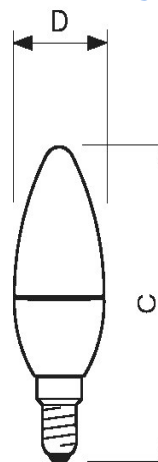

#### Produktdaten

Bestell-Produktname	LED candle/luster CorePro candle ND 5.5-40W E14 827 B35 FR
Gesamt-Produktcode (EOC)	871829176238600
Material-Nr. (12NC)	929001157702
EAN/UPC - Produkt	8718291762386
ELDAS-Nr.	941150901
Nettogewicht (Einzelteil)	40 g
Anzahl pro Verpackung	CT / 10

#### Allgemeine Informationen

Dimmbar	Nein
Lichttechnologie	LED
Ausstrahlungswinkel	120 °

### Abmessungsskizze

DimC	106 mm
DimD	35 mm