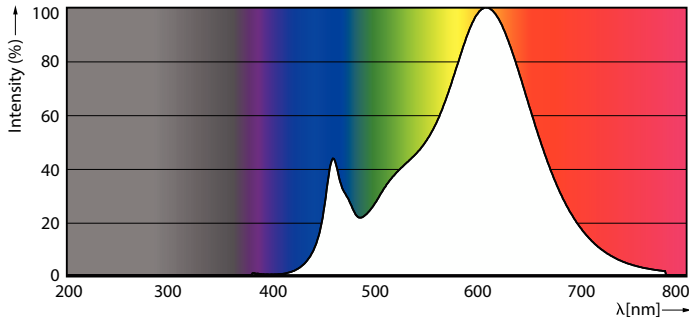

CorePro LEDcapsule G4/GY6,35 Stiftsockellampen

Photometrische Daten

Spectral Power Distribution Colour - CorePro LEDcapsuleLV 1.8-20W G4 827

General uniform lighting - CorePro LEDcapsuleLV 1.8-20W G4 827