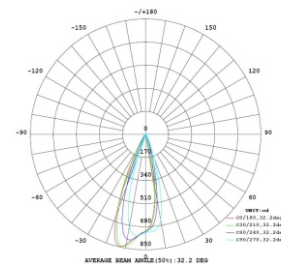

LED Reflektorlampe 5,5W/GU5,3 nicht dimmbar

Technische Daten

6500 K

Elektrische Daten

Nennleistung	5,5 W
Bemessungsleistung	5,5 W
Nennspannung	12 V / DC
Netzleistungsfaktor λ	0.70
Betriebsfrequenz	50...60 Hz
Leistungsaufnahme der herkömmlichen Lampe	35 W
Energieverbrauch	6,05 W

Lichttechnische Daten

Nennlichtstrom	360 lm
Bemessungslichtstrom	345 lm
Nennnutzlichtstrom 90°	345 lm
Bemessungsnutzlichtstrom 90°	345 lm
Lichtstärke	----
Farbtemperatur	4000 K
Farbwiedergabeindex Ra	>80
Startzeit	< 0,5 s
Aufwärmzeit (60 %)	0.00 s
Lichtstromerhalt am Ende d. Nennlebensdauer	80 %
Lichtfarbe	weiß
Abstrahlwinkel	38°
Frühhausfallrate	< 5% / 1000h
Lichtstromverlust	0,8% / 6000h
Farbkonsistenz	< 0,6
Lampenstrom	480mA

Abmessungen & Gewicht

Gesamtlänge	49mm
Durchmesser	50 mm
Gewicht	38 g

Farben & Materialien

Quecksilbergehalt der Lampe	0.0 mg
Quecksilberfrei	Ja

Lebensdauer

Nennlebensdauer	30000 h (25°C)
Bemessungslampenlebensdauer	30000 h
Anzahl der Schaltzyklen	15000