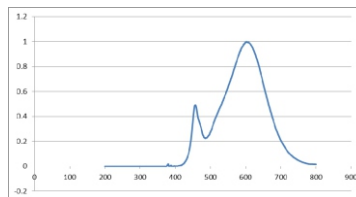

LED Reflektorlampe 5,5W/GU5,3 nicht dimmbar

Technische Daten

6500 K

Elektrische Daten

Nennleistung	5,5 W
Bemessungsleistung	5,5 W
Nennspannung	12 V / DC
Netzleistungsfaktor λ	0.70
Betriebsfrequenz	50...60 Hz
Leistungsaufnahme der herkömmlichen Lampe	35 W
Energieverbrauch	6,05 W

Lichttechnische Daten

Nennlichtstrom	360 lm
Bemessungslichtstrom	345 lm
Nennnutzlichtstrom 90°	345 lm
Bemessungsnutzlichtstrom 90°	345 lm
Lichtstärke	----
Farbtemperatur	4000 K
Farbwiedergabeindex Ra	>80
Startzeit	< 0,5 s
Aufwärmzeit (60 %)	0.00 s
Lichtstromerhalt am Ende d. Nennlebensdauer	80 %
Lichtfarbe	weiß
Abstrahlwinkel	38°
Frühhausfallrate	< 5% / 1000h
Lichtstromverlust	0,8% / 6000h
Farbkonsistenz	< 0,6
Lampenstrom	480mA

Abmessungen & Gewicht

Gesamtlänge	49mm
Durchmesser	50 mm
Gewicht	38 g

Farben & Materialien

Quecksilbergehalt der Lampe	0.0 mg
Quecksilberfrei	Ja

Lebensdauer

Nennlebensdauer	30000 h (25°C)
Bemessungslampenlebensdauer	30000 h
Anzahl der Schaltzyklen	15000