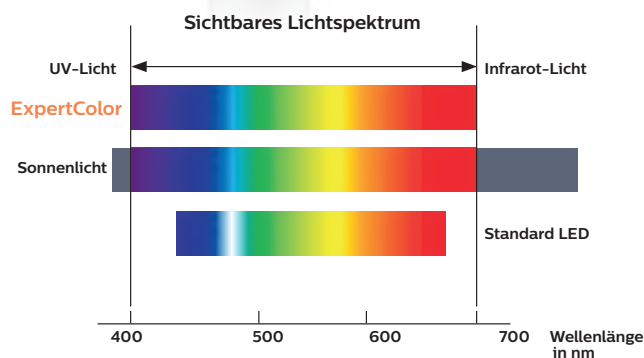

Produktbezeichnung	Ersatz für	Leistung (W)	Lichtstrom (lm)	Lichtstärke (cd)	R_a-Wert	Nutzlebensdauer (h)	Farbtemperatur (K)	Dimmbar ³⁾	Garantie (Jahre) ⁴⁾	Energy Star	VE	Bestellnr.				
													(W)	(W)	(lm)	(cd)
MASTER LEDspot ExpertColor 3,9-35W GU10 927 25° DIM	NEU	35	3,9	265	700	97	40.000	2.700	ja	5	A*	10 70749400				
MASTER LEDspot ExpertColor 3,9-35W GU10 930 25° DIM	NEU		3,9	280	750	97	40.000	3.000	ja	5	A*	10 70751700				
MASTER LEDspot ExpertColor 3,9-35W GU10 940 25° DIM	NEU		3,9	300	800	97	40.000	4.000	ja	5	A*	10 70753100				
MASTER LEDspot ExpertColor 3,9-35W GU10 927 36° DIM	NEU		3,9	265	540	97	40.000	2.700	ja	5	A*	10 70755500				
MASTER LEDspot ExpertColor 3,9-35W GU10 930 36° DIM	NEU		3,9	280	560	97	40.000	3.000	ja	5	A*	10 70757900				
MASTER LEDspot ExpertColor 3,9-35W GU10 940 36° DIM	NEU		3,9	300	600	97	40.000	4.000	ja	5	A*	10 70759300				
MASTER LEDspot ExpertColor 5,5-50W GU10 927 25° DIM	NEU	50	5,5	355	1.000	97	40.000	2.700	ja	5	A*	10 70761600				
MASTER LEDspot ExpertColor 5,5-50W GU10 930 25° DIM	NEU		5,5	375	1.000	97	40.000	3.000	ja	5	A*	10 70763000				
MASTER LEDspot ExpertColor 5,5-50W GU10 940 25° DIM	NEU		5,5	400	1.050	97	40.000	4.000	ja	5	A*	10 70765400				
MASTER LEDspot ExpertColor 5,5-50W GU10 927 36° DIM	NEU		5,5	355	800	97	40.000	2.700	ja	5	A*	10 70767800				
MASTER LEDspot ExpertColor 5,5-50W GU10 930 36° DIM	NEU		5,5	375	800	97	40.000	3.000	ja	5	A*	10 70769200				
MASTER LEDspot ExpertColor 5,5-50W GU10 940 36° DIM	NEU		5,5	400	850	97	40.000	4.000	ja	5	A*	10 70771500				

²⁾ Nutzlebensdauer: bei noch 70% Lichtstrom/Lichtstärke (L70/B50)

³⁾ Eine aktuelle Liste empfohlener Dimmer finden Sie unter www.philips.de/master-led-lampen · www.philips.at/master-led-lampen · www.philips.ch/master-led-lampen

⁴⁾ Die Garantiebedingungen finden Sie unter www.philips.de/gewahrleistung · www.philips.at/gewahrleistung · www.philips.ch/gewahrleistung

Änderungen und Fehler vorbehalten, Stand Juni 2017