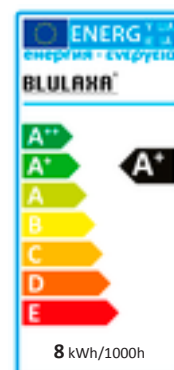

# LED-Spezifikation

# BLULAXA®

**48163**

**810 lm**

**2700 K**

**E27**

<--- 125 mm --->

170 mm

## Modellnummer

**48163**

Leistungsaufnahme	8 W
Effizienz lm/W	101
Bemessungsnutzlichtstrom	810 lm
Lichtstrom am Ende der Nennlebensdauer	567 lm
Sockel / Fassung	E27
Farbtemperatur	2700 K (warmweiß)
Versorgungsspannung	220 V - 240 V ~ (50 Hz)
Abstrahlwinkel	180°
Farbwiedergabe (CRI)	> 80 Ra
Dimmbar	Nein
Energieeffizienzklasse	A+
Lebensdauer	15.000 h
Anlaufzeit	Sofort voller Lichtstrom
Elektrischer Leistungsfaktor der Lampe	0,5
Zahl der Schaltzyklen bis zum vorzeitigen Ausfall	50.000 x
Schutzart	IP20
Garantie	2 Jahre
Betriebstemperatur	-20°C bis +40°C
Lagertemperatur	-30°C bis +60°C
EAN	4260293196347