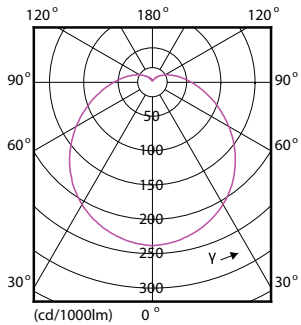

Abmessungsskizzen

Bulb A80 2500lm 4000K E27 ND N/A

Product	D	C
CorePro LEDbulb ND 20-150W E27 840 A80	80 mm	155 mm

Photometrische Daten

CorePro LEDbulb E27 Kolbenform

Photometrische Daten

Lebensdauer

LEDbulb 60W E14 827 FR B38