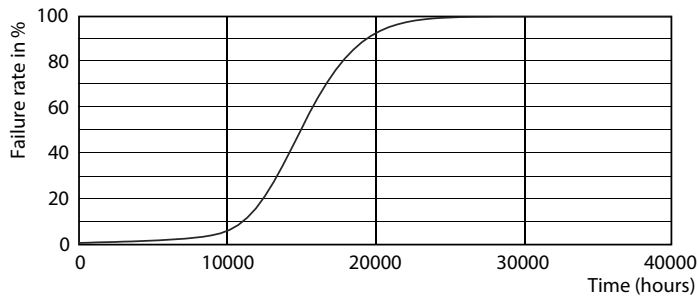

Abmessungsskizzen

Bulb A80 2500lm 4000K E27 ND N/A

Product	D	C
CorePro LEDbulb ND 20-150W E27 840 A80	80 mm	155 mm

Photometrische Daten

CorePro LEDbulb E27 Kolbenform

Photometrische Daten

Lebensdauer

LEDbulb 60W E14 827 FR B38