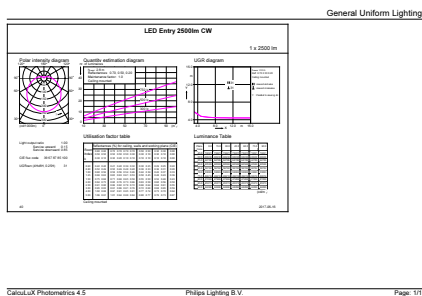

Abmessungsskizzen

Bulb A80 2500lm 4000K E27 ND N/A

Product	D	C
CorePro LEDbulb ND 20-150W E27 840 A80	80 mm	155 mm

Photometrische Daten

CorePro LEDbulb E27 Kolbenform

Photometrische Daten

Lebensdauer

LEDbulb 60W E14 827 FR B38