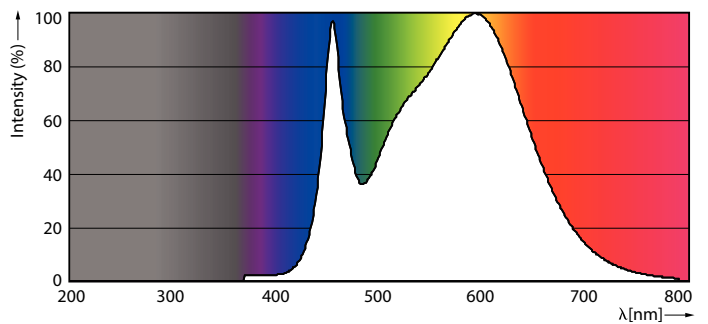

Photometrische Daten