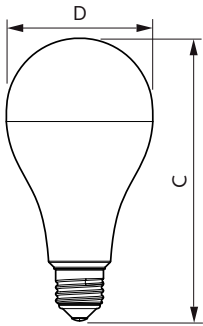

Produkt Daten

Allgemeine Eigenschaften	
Sockel	E27 [E27]
Nennlebensdauer (Nom)	15000 h
Schaltzyklus	50000X
Technischer Typ	20-150W

Lichttechnische Daten	
Farbcode	840 [CCT von 4000 K (841)]
Ausstrahlungswinkel (Nom)	150 °
Lichtstrom (Nom)	2500 lm
Nennlichtstrom (Nom)	2500 lm
Lichtfarbe	Neutralweiß (CW)
Ähnlichste Farbtemperatur (Nom)	4000 K
Nennlichtausbeute (Nom)	125.00 lm/W
Farbkonsistenz	<6
Farbwiedergabeindex (Nom.)	80
Restlichtstrom am Ende der Nennlebensdauer (Nom)	70 %

Abmessungsskizzen

Bulb A80 2500lm 4000K E27 ND N/A

Product	D	C
CorePro LEDbulb ND 20-150W E27 840 A80	80 mm	155 mm

Photometrische Daten

CorePro LEDbulb E27 Kolbenform

Photometrische Daten

Lebensdauer

LEDbulb 60W E14 827 FR B38