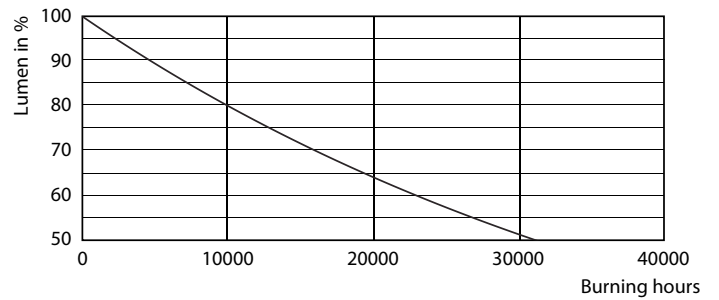

Produkt Daten

Allgemeine Eigenschaften	
Sockel	E27 [E27]
Nennlebensdauer (Nom)	15000 h
Schaltzyklus	50000X
Technischer Typ	20-150W

Lichttechnische Daten	
Farbcode	840 [CCT von 4000 K (841)]
Ausstrahlungswinkel (Nom)	150 °
Lichtstrom (Nom)	2500 lm
Nennlichtstrom (Nom)	2500 lm
Lichtfarbe	Neutralweiß (CW)
Ähnlichste Farbtemperatur (Nom)	4000 K
Nennlichtausbeute (Nom)	125.00 lm/W
Farbkonsistenz	<6
Farbwiedergabeindex (Nom.)	80
Restlichtstrom am Ende der Nennlebensdauer (Nom)	70 %

Abmessungsskizzen

Bulb A80 2500lm 4000K E27 ND N/A

Product	D	C
CorePro LEDbulb ND 20-150W E27 840 A80	80 mm	155 mm

Photometrische Daten

CorePro LEDbulb E27 Kolbenform

Photometrische Daten

Lebensdauer

LEDbulb 60W E14 827 FR B38