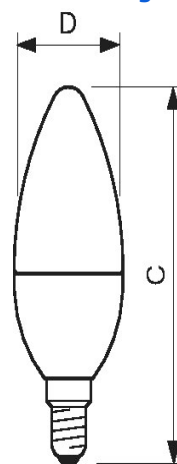

CorePro LED Kerzen- und Tropfenlampenform - LED-Lampe/Multi-LED - Energieeffizienz-Label (EEL): A++
- Ähnlichste Farbtemperatur (Nom): 2700 K

Technische Daten

Produktdaten

Gesamt-Produktcode (EOC)	871869670299400
Bestell-Produktname	CorePro LEDcandle ND 7-60W E14 827 B38 FR
EAN/UPC - Produkt	8718696702994
ELDAS-Nr.	941156951
Anzahl pro Verpackung	CT / 10
Zähler - Pakete pro Außenkarton	10
Nettogewicht (Einzelteil)	63 g

Allgemeine Informationen

Lichttechnologie	LED
Sockel	E14
Technischer Typ	7-60W
Schaltzyklen	50000X
Nennlebensdauer (Nom)	15000 h

Lichttechnische Eigenschaften

Ähnlichste Farbtemperatur	2700 K
Lichtfarbe	Warmweiß (WW)
Farbkonsistenz	<6
Farbwiedergabeindex (Nom)	80
Lichtstrom-Neuwert	806 Lm
Nennlichtstrom (Nom)	806 Lm
Nennlichtausbeute (Nom)	115.14 Lm/W

Produktfoto

Abmessungsskizze

DimC	114 mm
DimD	38 mm