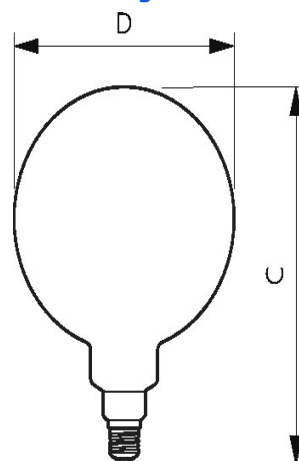

Produktfoto

Abmessungsskizze

DimC	286 mm
DimD	200 mm

Lichtstärkeverteilung