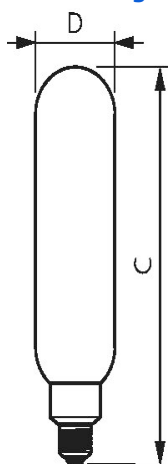

Allgemeine Informationen

Lichttechnologie	LED
Sockel	E27
Technischer Typ	6.5-40W
Schaltzyklen	20000X
Nennlebensdauer (Nom)	15000 h

Lichttechnische Eigenschaften

Ähnlichste Farbtemperatur	2000 K
Lichtfarbe	Flamme
Farbkonsistenz	<6
Farbwiedergabeindex (Nom)	80
Lichtstrom-Neuwert	470 Lm
Nennlichtstrom (Nom)	470 Lm
Nennlichtausbeute (Nom)	72 Lm/W

Produktfoto

Abmessungsskizze

DimC	273 mm
DimD	65 mm

Lichtstärkeverteilung