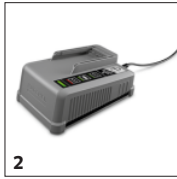

ZUBEHÖR VON BATTERY POWER+ 36/75 2.445-043.0

		Bestell-Nr.	Beschreibung	
LADEGERÄTE				
Universalladegerät Battery Power+ 18-36	1	2.445-054.0	Universalladegerät Battery Power+ mit LED-Betriebszustandsanzeige zum Laden aller 18 und 36 V Kärcher Battery Power- und Kärcher Battery Power+-Lithium-Akkus. Geeignet zur Wandmontage.	☐
Schnellladegerät Battery Power+ 36/60	2	2.445-045.0	Mit max. 6 A Ladestrom alle 36 V Kärcher Battery Power- und Kärcher Battery Power+-Lithium-Akkus laden: Schnellladegerät mit LED-Betriebszustandsanzeige. Einfache Wandmontage.	☐

■ Im Lieferumfang enthalten.   ☐ Mögliches Zubehör.   ☐ Reinigungsmittel.