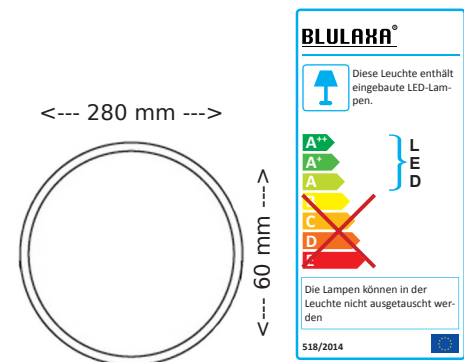

# LED-Spezifikation

# BLULAXA®

**49111**

**1000 lm**

**4000 K**

LED Deckenleuchten

<b>Modellnummer</b>	<b>49111</b>
Leistungsaufnahme	12 W
Effizienz lm/W	80
Bemessungsnutzlichtstrom	1000 lm
Lichtstrom am Ende der Nennlebensdauer	700 lm
Farbtemperatur	4000 K (neutralweiß)
Abdeckung	Matt
Versorgungsspannung	220 V - 240 V ~ (50 Hz)
Abstrahlwinkel	150°
Farbwiedergabe (CRI)	> 80
Dimmbar	Ja
Energieeffizienzklasse	A+ (Leuchten)
Lebensdauer	25.000 h
Abmessungen	280 x 280 x 60 mm
Anlaufzeit	Sofort voller Lichtstrom
Elektrischer Leistungsfaktor der Lampe	> 0,5
Zahl der Schaltzyklen bis zum vorzeitigen Ausfall	50.000 x
Schutzart	IP20
Garantie	3 Jahre
Betriebstemperatur	-25°C bis +45°C
Lagertemperatur	-25°C bis +45°C
EAN	4260293202758