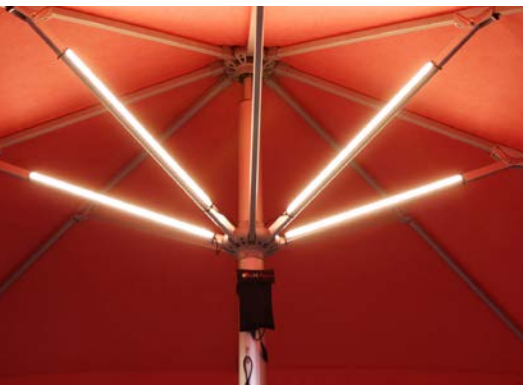

## das Akku-Licht für Sonnenschirme

Lume1<sup>®</sup>-smart lässt Ihren Sonnenschirm in nahezu allen Farben des Spektrums erstrahlen. Ganz **ohne kabelgebundene Stromzufuhr!** Ob sie angenehme Dinner-Beleuchtung oder bunte Party-Optik erzeugen wollen, mit dem starken Akku sind Sie jeden Abend auf der sicheren Seite.

**Lassen Sie Ihren Ideen freien Lauf.**

Lume1<sup>®</sup>-smart von WEBA **passt** an nahezu **jeden handelsüblichen Sonnenschirm**. Als Beleuchtung für Ampelschirme **im heimischen Garten** schafft das Set idyllische Stimmung oder gutes Leselicht. **Schlaue Gastronomen zaubern** damit Gemütlichkeit und bewegen Ihre Gäste zu einem längerem Aufenthalt. Die Fernbedienung erleichtert Ihnen die Bedienung ungemein. Lume1<sup>®</sup>-smart ist flexibel und passt sich Ihren Ideen an. So leicht und handlich lassen sich die Leuchtstäbe fast überall platzieren!

Funktionen	<b>Fernbedienung (neu!):</b> An/Aus, 20 Farb- und Farbwechselprogramme, Helligkeitsregelung, Gruppenfunktion, Sound-to-Light-Modus
Licht	RGB + Warmweiß (2.700 Kelvin)
Akkuleistung	ca. 15 Stunden bei 2 LED-Leisten ca. 7 Stunden bei 4 LED-Leisten
Ladezeit	ca. 8 Stunden
Lichtstärke	ca. 1.000 lm (Lumen), warm-weiß
Abmessungen Leiste	Länge: 640 mm Breite: 12 mm Höhe: 16 mm
Gewicht	2er Set gesamt ca. 1,3 kg 4er Set gesamt ca. 1,7 kg
Sicherheit	Allseitiger Spritzwasserschutz, IP54 nach DIN EN 60529