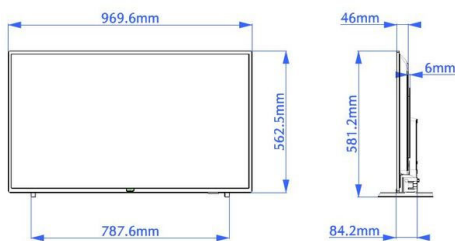

Daten

Bild/Anzeige

- Anzeige: Full HD, LED, D-LED
- Bildschirmgröße diagonal: 43 Zoll / 108 cm
- Auflösung des Displays: 1.920 x 1.080p
- Helligkeit: 250 cd/m²
- Betrachtungswinkel: 178 ° (H)/178 ° (V)

Audio

Abmessungen

- Abmessungen Gerät (B x H x T): 970 x 563 x 78/84 mm
- Abmessungen Gerät inkl. Fuß (B x H x T): 970 x 581 x 212 mm
- Produktgewicht: 7,2 kg
- Produktgewicht (+ Ständer): 7,3 kg
- VESA-kompatible Wandhalterung: 200 x 200 mm, M6