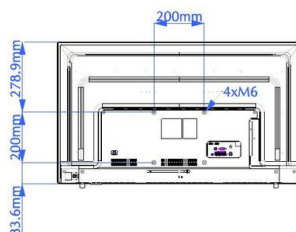

Abmessungen

- Abmessungen Gerät (B x H x T): 970 x 563 x 78/84 mm
- Abmessungen Gerät inkl. Fuß (B x H x T): 970 x 581 x 212 mm
- Produktgewicht: 7,2 kg
- Produktgewicht (+ Ständer): 7,3 kg
- VESA-kompatible Wandhalterung: 200 x 200 mm, M6