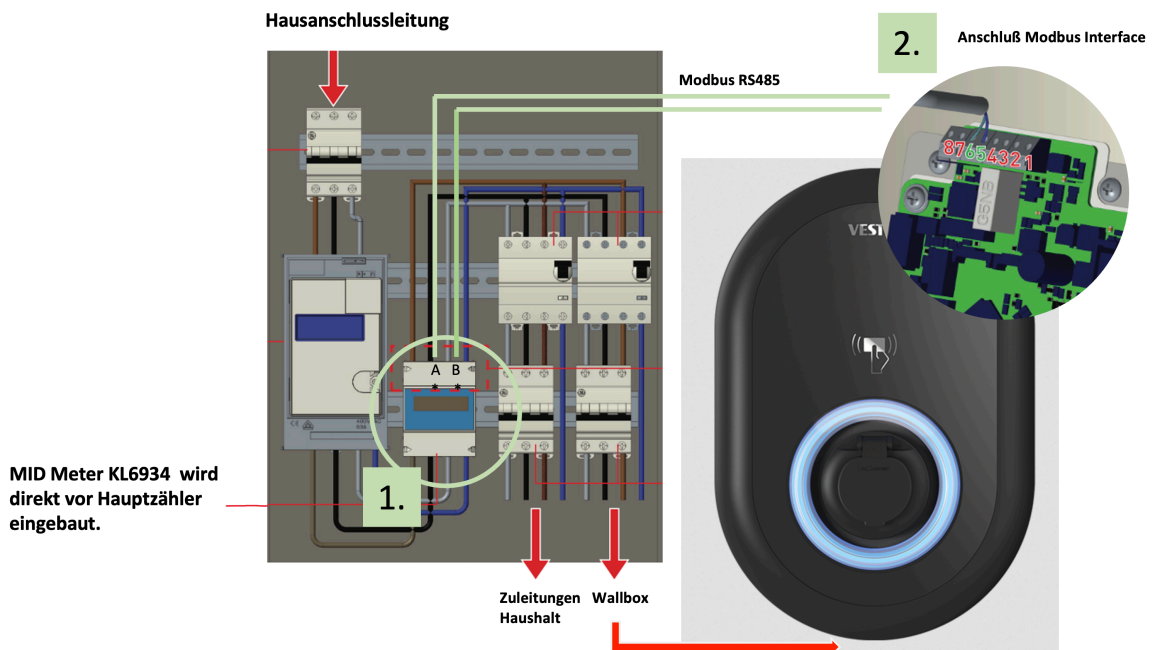

### Aufbau eines lokalen Lastmanagement im EFH zur Vermeidung von kritischen Lastspitzen.

Kombinieren Sie die Wallbox EVC 04 Home Plus oder EVC 04 Home Smart mit dem MID Meter KL6934 und realisieren Sie damit Ihr eigenes Lastmanagement.

Die Wallboxen EVC 04 holen sich über das Modbus Interface vom MID den aktuellen Stromverbrauch am Hausanschluß und passen automatisch die Ladeleistung der Wallbox an.

So kann man Lastspitzen vermeiden. Sind große Stromverbraucher wieder abgeschaltet, setzt die Wallbox den Ladevorgang mit der als maximal eingestellte Leistung wieder fort.

Anschlußbeispiel mit Wallbox EVC 04