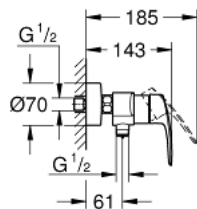

33 555 003 EUROSMART EINHAND-BRAUSEBATTERIE, 1/2"

PRODUKTBESCHREIBUNG

- Farbe: chrom
- Wandmontage
- Bedienungshebel aus Metall
- GROHE SilkMove 35 mm Keramikkartusche
- variabel einstellbare Mengenbegrenzung
- mit Temperaturbegrenzer
- GROHE Long-Life Oberfläche
- Brauseabgang unten 1/2" mit integriertem Rückflussverhinderer
- S-Anschlüsse
- Wandrosetten aus Metall
- Eigensicher gegen Rückfließen

33 555 003 EUROSMART EINHAND-BRAUSEBATTERIE, 1/2"

ERSATZTEILE, Juli 2019 – jetzt

- 1: Hebel (Bestell-Nr. 48542000)
- 2: Kartusche (Bestell-Nr. 46374000)
- 3: Rückflussverhinderer (Bestell-Nr. 42601000)
- 4: Anschlußverschraubung, 1/2" (Bestell-Nr. 45044000)
- 5: S-Anschluss (Bestell-Nr. 12662000)
- 6: Verlängerung 3/4", 20 mm (Bestell-Nr. 0713000M)*
- 7: Steckschlüssel (Bestell-Nr. 19332000)*
- 8: Spezialschlüssel (Bestell-Nr. 19377000)*