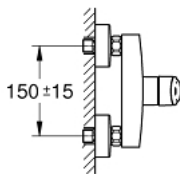

33 555 003 EUROSMART EINHAND-BRAUSEBATTERIE, 1/2"

PRODUKTBESCHREIBUNG

- Farbe: chrom
- Wandmontage
- Bedienungshebel aus Metall
- GROHE SilkMove 35 mm Keramikkartusche
- variabel einstellbare Mengenbegrenzung
- mit Temperaturbegrenzer
- GROHE Long-Life Oberfläche
- Brauseabgang unten 1/2" mit integriertem Rückflussverhinderer
- S-Anschlüsse
- Wandrosetten aus Metall
- Eigensicher gegen Rückfließen

33 555 003 EUROSMART EINHAND-BRAUSEBATTERIE, 1/2"

ERSATZTEILE, Juli 2019 – jetzt

- 1: Hebel (Bestell-Nr. 48542000)
- 2: Kartusche (Bestell-Nr. 46374000)
- 3: Rückflussverhinderer (Bestell-Nr. 42601000)
- 4: Anschlußverschraubung, 1/2" (Bestell-Nr. 45044000)
- 5: S-Anschluss (Bestell-Nr. 12662000)
- 6: Verlängerung 3/4", 20 mm (Bestell-Nr. 0713000M)*
- 7: Steckschlüssel (Bestell-Nr. 19332000)*
- 8: Spezialschlüssel (Bestell-Nr. 19377000)*