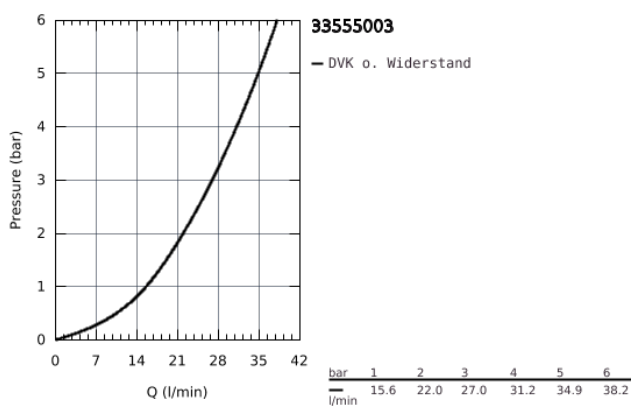

33 555 003 EUROSMART EINHAND-BRAUSEBATTERIE, 1/2"

PRODUKTBESCHREIBUNG

- Farbe: chrom
- Wandmontage
- Bedienungshebel aus Metall
- GROHE SilkMove 35 mm Keramikkartusche
- variabel einstellbare Mengenbegrenzung
- mit Temperaturbegrenzer
- GROHE Long-Life Oberfläche
- Brauseabgang unten 1/2" mit integriertem Rückflussverhinderer
- S-Anschlüsse
- Wandrosetten aus Metall
- Eigensicher gegen Rückfließen

33 555 003 EUROSMART EINHAND-BRAUSEBATTERIE, 1/2"

ERSATZTEILE, Juli 2019 – jetzt

- 1: Hebel (Bestell-Nr. 48542000)
- 2: Kartusche (Bestell-Nr. 46374000)
- 3: Rückflussverhinderer (Bestell-Nr. 42601000)
- 4: Anschlußverschraubung, 1/2" (Bestell-Nr. 45044000)
- 5: S-Anschluss (Bestell-Nr. 12662000)
- 6: Verlängerung 3/4", 20 mm (Bestell-Nr. 0713000M)*
- 7: Steckschlüssel (Bestell-Nr. 19332000)*
- 8: Spezialschlüssel (Bestell-Nr. 19377000)*