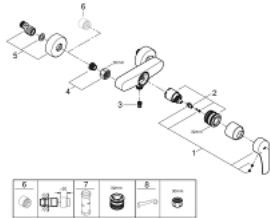

33 555 003 EUROSMART EINHAND-BRAUSEBATTERIE, 1/2"

PRODUKTBESCHREIBUNG

- Farbe: chrom
- Wandmontage
- Bedienungshebel aus Metall
- GROHE SilkMove 35 mm Keramikkartusche
- variabel einstellbare Mengenbegrenzung
- mit Temperaturbegrenzer
- GROHE Long-Life Oberfläche
- Brauseabgang unten 1/2" mit integriertem Rückflussverhinderer
- S-Anschlüsse
- Wandrosetten aus Metall
- Eigensicher gegen Rückfließen

33 555 003 EUROSMART EINHAND-BRAUSEBATTERIE, 1/2"

ERSATZTEILE, Juli 2019 – jetzt

- 1: Hebel (Bestell-Nr. 48542000)
- 2: Kartusche (Bestell-Nr. 46374000)
- 3: Rückflussverhinderer (Bestell-Nr. 42601000)
- 4: Anschlußverschraubung, 1/2" (Bestell-Nr. 45044000)
- 5: S-Anschluss (Bestell-Nr. 12662000)
- 6: Verlängerung 3/4", 20 mm (Bestell-Nr. 0713000M)*
- 7: Steckschlüssel (Bestell-Nr. 19332000)*
- 8: Spezialschlüssel (Bestell-Nr. 19377000)*