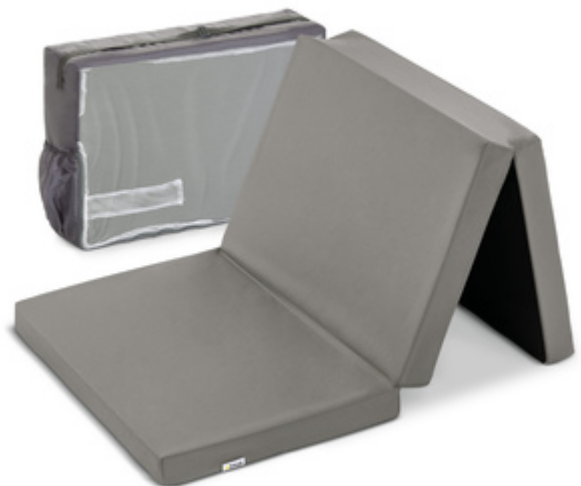

SLEEPER

- Komfortable Zusatzmatratze für hauck Reisebetten
- Schaumstoffmatratze 60 x 120 cm
- Verwendbar als Reisematratze, Gästebett oder Spielunterlage
- Kompakt faltbar für den Transport

SLEEPER

WEICHE MATRATZE

Diese komfortable Schaumstoffmatratze hat eine Größe von 60 x 120 und kann vielfach eingesetzt werden. Sie lässt sich als Zusatzmatratze zu hauck Reisebetten oder als Reisematratze, Gästebett oder Spielunterlage für unterwegs verwenden. Der Sleeper ist bequem und komfortabel und perfekt zum darauf Schlafen oder Spielen.

LEICHT & KOMPAKT ZU TRANSPORTIEREN

FALTBAR

Für den Transport lässt sich der Sleeper zusammenklappen und praktisch in der mitgelieferten Tragetasche verstauen. So kann er ganz einfach überall mit hingenommen werden.

Mit einer Liegefläche von 120 x 60 cm kann sie als Zusatzmatratze in unseren Reisebetten und Babycentern verwendet werden. Natürlich kann Ihr Kind auch wunderbar darauf spielen.

Für den Transport lässt sich der Sleeper zusammenklappen und praktisch in der mitgelieferten Tragetasche verstauen.