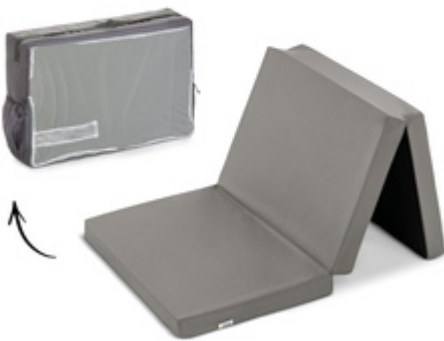

SLEEPER

- Komfortable Zusatzmatratze für hauck Reisebetten
- Schaumstoffmatratze 60 x 120 cm
- Verwendbar als Reisematratze, Gästebett oder Spielunterlage
- Kompakt faltbar für den Transport

SLEEPER

WEICHE MATRATZE

Diese komfortable Schaumstoffmatratze hat eine Größe von 60 x 120 und kann vielfach eingesetzt werden. Sie lässt sich als Zusatzmatratze zu hauck Reisebetten oder als Reisematratze, Gästebett oder Spielunterlage für unterwegs verwenden. Der Sleeper ist bequem und komfortabel und perfekt zum darauf Schlafen oder Spielen.

LEICHT & KOMPAKT ZU TRANSPORTIEREN

FALTBAR

Für den Transport lässt sich der Sleeper zusammenklappen und praktisch in der mitgelieferten Tragetasche verstauen. So kann er ganz einfach überall mit hingenommen werden.

Mit einer Liegefläche von 120 x 60 cm kann sie als Zusatzmatratze in unseren Reisebetten und Babycentern verwendet werden. Natürlich kann Ihr Kind auch wunderbar darauf spielen.

Für den Transport lässt sich der Sleeper zusammenklappen und praktisch in der mitgelieferten Tragetasche verstauen.