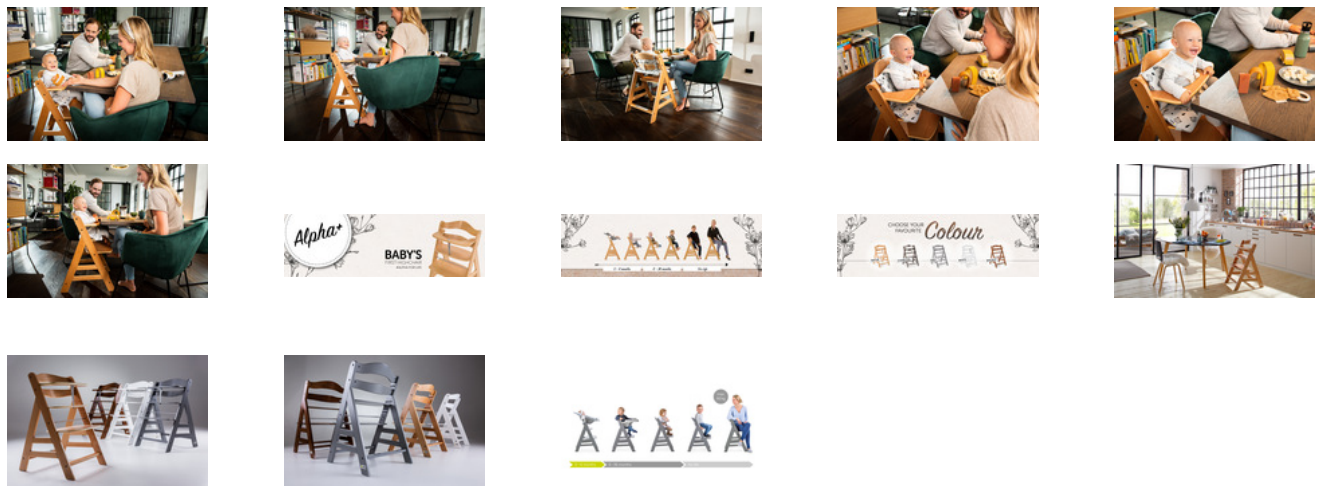

KOMFORTABLE HOCHSTUHLAUFLAGEN

Zum Alpha+ sind hochwertige Sitzauflagen in verschiedenen Designs erhältlich. So sitzt der Nachwuchs bei jedem Essen bequem.

ALPHA+

Produktbilder

Lifestyle-Bilder

Der Hochstuhl.

Mit unserem ALPHA+ bist du besonders flexibel, denn Sitzbrett und Fußplatte lassen sich individuell in Höhe und Tiefe verstellen und so an die jeweiligen Wachstumsphasen deines Kindes anpassen.

Der Schutzbügel kann sowohl mit dem mitgelieferten 5-Punkt-Rückhaltesystem als auch dem Schrittgurt kombiniert werden. So kann dein Kind bereits ab 6 Monaten gemeinsam mit der Familie an einem Tisch sitzen.