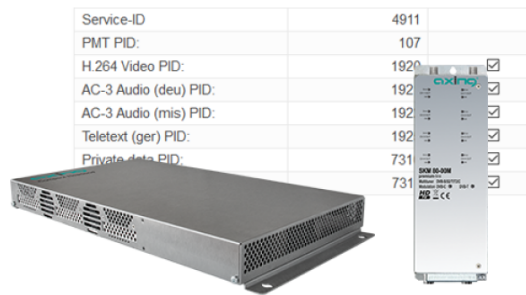

## MKS 1-01 Softwareerweiterung zum PID-Filtering

Service-ID	4911	
PMT PID:	107	
H.264 Video PID:	1920	<input checked="" type="checkbox"/>
AC-3 Audio (deu) PID:	192	<input checked="" type="checkbox"/>
AC-3 Audio (mis) PID:	192	<input checked="" type="checkbox"/>
Teletext (ger) PID:	192	<input checked="" type="checkbox"/>
Private data PID:	731	<input checked="" type="checkbox"/>
	731	<input checked="" type="checkbox"/>

- ✓ Für MK- und MIP-Kopfstellen
- ✓ Zum Herausfiltern einzelner Elementarströme aus dem Transportstrom
- ✓ Zum Ändern der Service-ID
- ✓ Aktivierung mit Hilfe einer Lizenzdatei (beim Kauf Seriennummer der Kopfstelle angeben)
- ✓ Ggf. Unterstützung durch unseren technischen Support