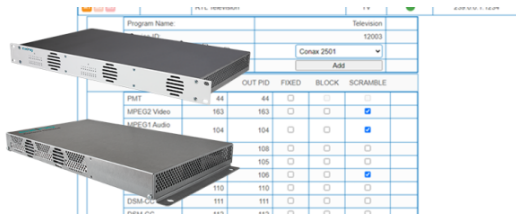

MKS 1-02 Softwareerweiterung für CASimulcrypt

- ✓ Für MK-, MIE- und MIP-Kopfstellen
- ✓ Bietet die Möglichkeit Programme zu verschlüsseln
- ✓ Setzt die Installation und Konfiguration eines CAS-Servers voraus
- ✓ Aktivierung mit Hilfe einer Lizenzdatei (beim Kauf Seriennummer der Kopfstelle angeben)

Bestelldaten

Typ	MKS 1-02
Bst-Nr.	MKS00102
GTIN	—
PE	1
VE	1
EU-Zolltarifnummer	

Passende Produkte

- [MK 8-00 DVB-Kopfstelle](#)
- [MK 8-06 DVB-Kopfstelle | CI](#)
- [MK 16-00 DVB-Kopfstelle](#)
- [MK 16-06 DVB-Kopfstelle | CI](#)
- [MIE 3-02 IP zu DVB-T2 | 8Kext | 49,8 Mbps](#)
- [MIE 4-02 IP zu DVB-T2 | 4K | 47,7 Mbps](#)
- [MIE 6-02 IP zu DVB-T2 | 8Kext | 49,8 Mbps](#)
- [MIE 8-00 IPOAM](#)
- [MIE 8-02 IP zu DVB-T2 | 4K | 47,7 Mbps](#)
- [MIE 16-00 IPOAM](#)
- [MIE 32-00 IPOAM](#)
- [MIP 8-00 Multituner | IPTV-Octo-Streamer | FTA](#)
- [MIP 8-06 Multituner | IPTV-Octo-Streamer | FTA + 6 × CI](#)
- [MIP 16-00 Multituner | IPTV-Hexadeca-Streamer | FTA](#)
- [MIP 16-06 Multituner | IPTV-Hexadeca-Streamer | FTA + 6 × CI](#)