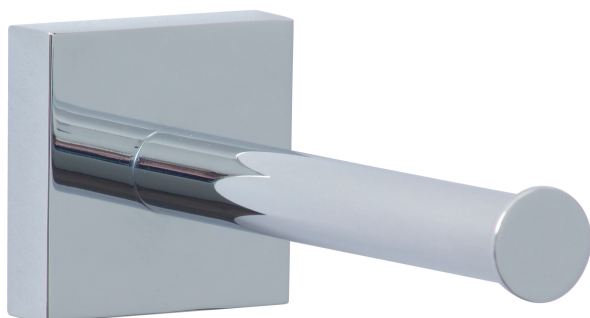

WC-Reserverollenhalter PRO 030

<i>Abmessungen</i>	B 50 mm H 50 mm T 125 mm
<i>Material</i>	Zinkdruckguss, Edelstahl, hochglanzverchromt
<i>inkl.</i>	nie wieder bohren. -Profi-Befestigungstechnik (Kleben oder Bohren)
<i>Ersatzteile</i>	Ersatzadapter: PB20-PRO