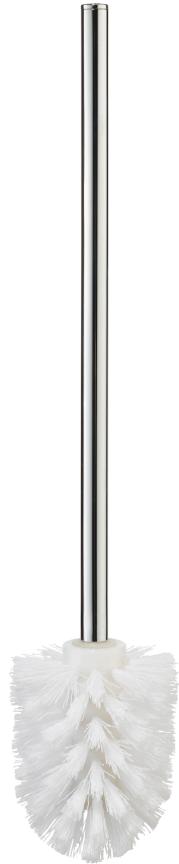

WC-Ersatzbürste PRO 030 weiß

<i>Abmessungen</i>	B 74 mm H 380 mm T 74 mm Ø Bürstenkopf: 74 mm
<i>Material</i>	Bürstenkopf: Kunststoff, weiß Stange: Edelstahl, hochglanzverchromt

P03221EB

tesa nie wieder bohren GmbH