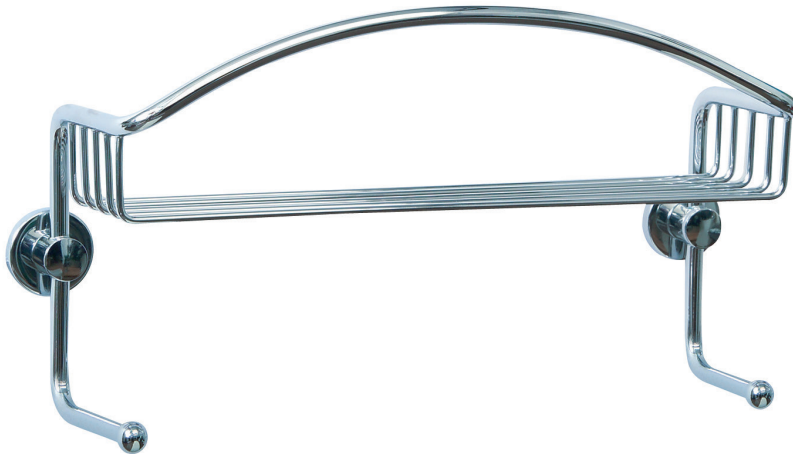

Duschablagekorb PRO DK130

<i>Abmessungen</i>	B 330 mm H 142 mm T 107 mm
<i>Material</i>	Messing, hochglanzverchromt
<i>inkl.</i>	nie wieder bohren. -Profi-Befestigungstechnik (Kleben oder Bohren)
<i>Ersatzadapter</i>	Ersatzadapter: PB43-PRO optional Bohradapter: PB43-D-PRO
<i>Hinweis</i>	Bohr-/Ersatzadapter in doppelter Ausführung bestellen