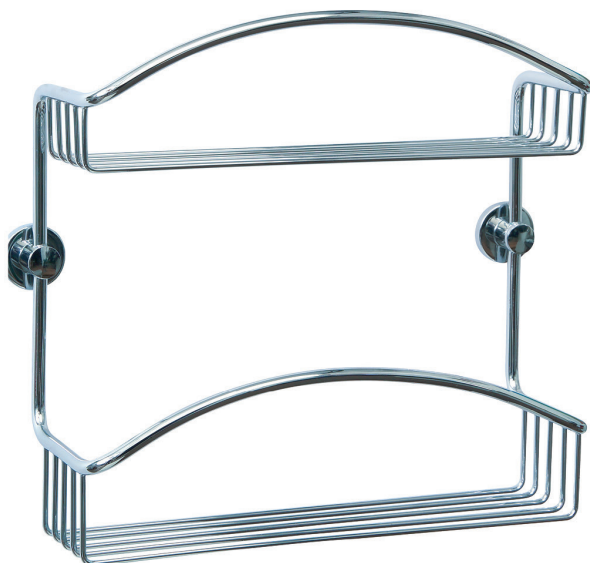

Duschablagekorb PRO DK230

<i>Abmessungen</i>	B 330 mm H 280 mm T 110 mm
<i>Material</i>	Messing, hochglanzverchromt
<i>inkl.</i>	nie wieder bohren. -Profi-Befestigungstechnik (Kleben oder Bohren)
<i>Ersatzteile</i>	Ersatzadapter: PB43-PRO optional Bohradapter: PB43-D-PRO
<i>Hinweis</i>	Bohr-/ Ersatzadapter in doppelter Ausführung bestellen