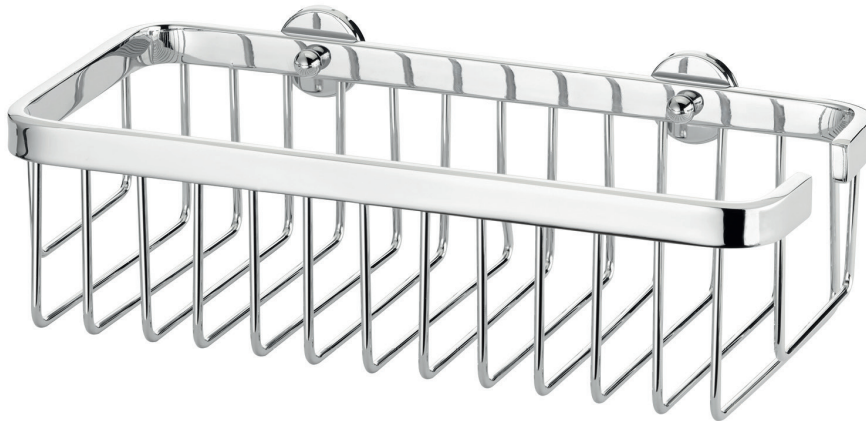

Duschablagekorb PRO VA131PCR

<i>Abmessungen</i>	B 300 mm H 87 mm T 147 mm
<i>Material</i>	Edelstahl, hochglanzverchromt
<i>inkl.</i>	nie wieder bohren. -Profi-Befestigungstechnik (Kleben oder Bohren)
<i>Ersatzadapter</i>	Ersatzadapter: PB43-PRO optional Bohradapter: PB43-D-PRO
<i>Hinweis</i>	Ersatzadapter in doppelter Ausführung bestellen