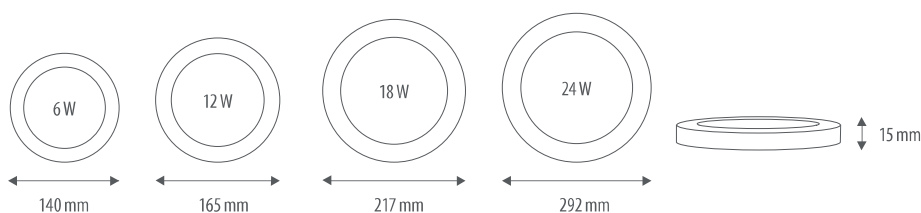

Dekorringe für LED Leuchte CLIP ON / Round / Magnet

Dekorring

Art.-Nr.	Bezeichnung
89-2020	Dekorring eisen-gebürstet 140 mm für 6 W Clip on
89-2021	Dekorring eisen-gebürstet 166 mm für 12 W Clip on
89-2022	Dekorring eisen-gebürstet 219 mm für 18 W Clip on
89-2023	Dekorring eisen-gebürstet 293 mm für 24 W Clip on

Material: Stahlblech, klar lackiert. Oberfläche in eisen-gebürstet Optik.
Materialdicke: 0,9mm

Die Ringe können über die Gehäuse der ClipOn-Magnet Leuchten geschoben werden und sind dann durch die in den Leuchten verbauten Magnete fixiert.