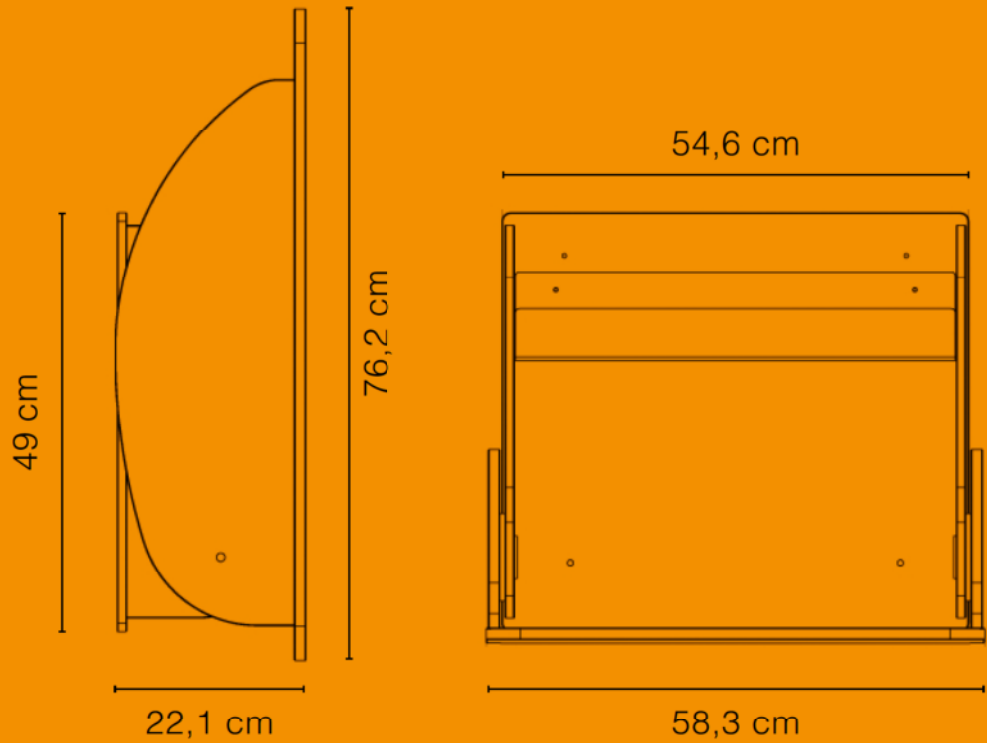

KAWAsimplex
smallest design

simplex

KAWA

Wickelaufgabe — PU-Leder, PVC-frei, fett- und ölbeständig
Changing mat — PU leather, PVC free, resistant to fat and oil

weiß
white

Multiplex — HPL Beschichtung
Plywood — laminated

buche
beech

Multiplex — lackiert
Plywood — varnished

50 kg Belastbarkeit
50 kg max. load

1 Einlegeboden
1 Shelf

Alle Variationen dieses Produktes auf www.timkid.de
All variations of this product at www.timkid.de