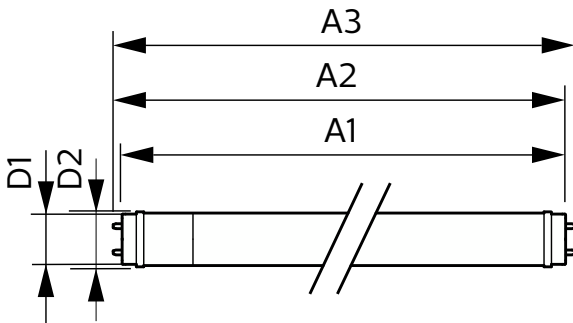

## Abmessungsskizzen

Product	D1	D2	A1	A2	A3
CorePro LEDtube 600mm 8W 865 T8	25,7 mm	28 mm	588,5 mm	595,5 mm	602,5 mm
CorePro LEDtube 600mm 8W 840 T8	25,7 mm	28 mm	588,5 mm	595,5 mm	602,5 mm
CorePro LEDtube 1500mm 20W 865 T8	25,7 mm	28 mm	1500 mm	1507,1 mm	1514,2 mm
CorePro LEDtube 1500mm 20W 840 T8	25,7 mm	28 mm	1500 mm	1507,1 mm	1514,2 mm
CorePro LEDtube 600mm HO 8W 865 T8	25,7 mm	28 mm	588,5 mm	595,5 mm	602,5 mm
CorePro LEDtube 600mm HO 8W 840 T8	25,7 mm	28 mm	588,5 mm	595,5 mm	602,5 mm
CorePro LEDtube 1200mm UO 21.5W 840 T8	25,7 mm	28 mm	1198 mm	1205 mm	1212 mm
CorePro LEDtube 1500mm UO 31.5W 840 T8	25,7 mm	28 mm	1500 mm	1507,1 mm	1514,2 mm
CorePro LEDtube 1500mm UO 31.5W 865 T8	25,7 mm	28 mm	1500 mm	1507,1 mm	1514,2 mm
CorePro LEDtube 1200mm UO 21.5W 865 T8	25,7 mm	28 mm	1198 mm	1205 mm	1212 mm
CorePro LEDtube 1200mm 15.5W 840 T8					
CorePro LEDtube 1200mm 15.5W 865 T8					
CorePro LEDtube 600mm 8W 840 T8					
CorePro LEDtube 600mm 8W 865 T8					
CorePro LEDtube 1500mm 20W 840 T8					
CorePro LEDtube 1500mm 20W 865 T8					