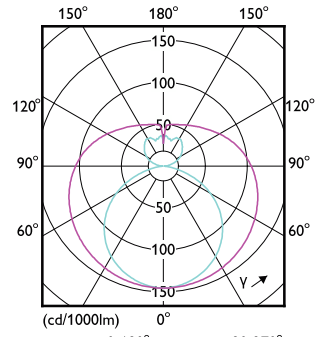

CorePro LEDtube T8 KVG/VVG