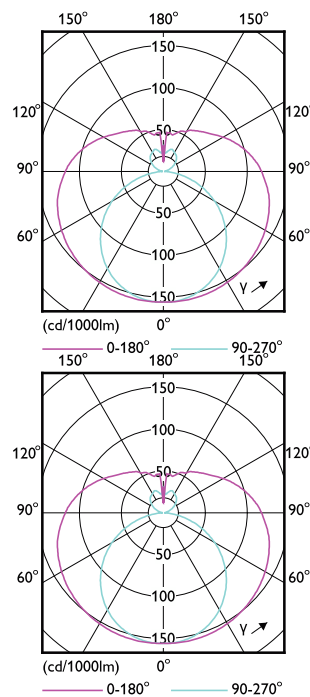

Temperaturdaten

Order Code	Full Product Name	Gehäusetemperatur (max.)
32531900	CorePro LEDtube 600mm 8W 840 T8	50 °C
32533300	CorePro LEDtube 600mm 8W 865 T8	50 °C
32539500	CorePro LEDtube 1500mm 20W 840 T8	60 °C
32541800	CorePro LEDtube 1500mm 20W 865 T8	60 °C
41897400	CorePro LEDtube 1200mm UO 21.5W 840 T8	53 °C
41899800	CorePro LEDtube 1200mm UO 21.5W 865 T8	53 °C
41901800	CorePro LEDtube 1500mm UO 31.5W 840 T8	58 °C
41903200	CorePro LEDtube 1500mm UO 31.5W 865 T8	58 °C
42103500	CorePro LEDtube 600mm HO 8W 840 T8	45 °C
42105900	CorePro LEDtube 600mm HO 8W 865 T8	45 °C
44807000	CorePro LEDtube 1200mm 15.5W 840 T8	50 °C
44809400	CorePro LEDtube 1200mm 15.5W 865 T8	50 °C
45977900	CorePro LEDtube 600mm 8W 840 T8	50 °C
45979300	CorePro LEDtube 600mm 8W 865 T8	50 °C
45981600	CorePro LEDtube 1500mm 20W 840 T8	60 °C
45983000	CorePro LEDtube 1500mm 20W 865 T8	60 °C
32535700	CorePro LEDtube 1200mm 14.5W840	40 °C
32537100	CorePro LEDtube 1200mm 14.5W865	40 °C