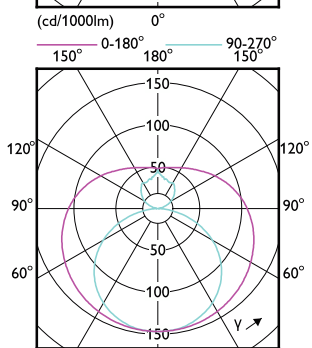

CorePro LEDtube T8 KVG/VVG