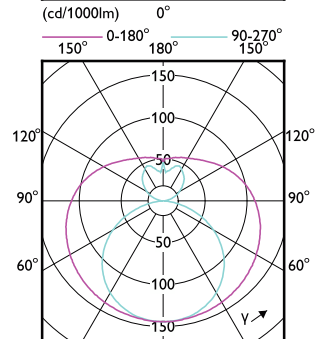

CorePro LEDtube T8 KVG/VVG