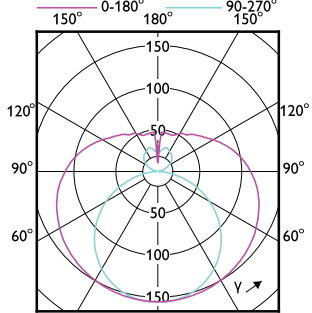

CorePro LEDtube T8 KVG/VVG