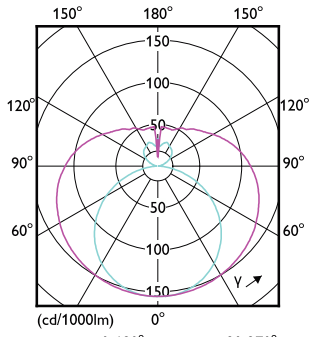

CorePro LEDtube T8 KVG/VVG