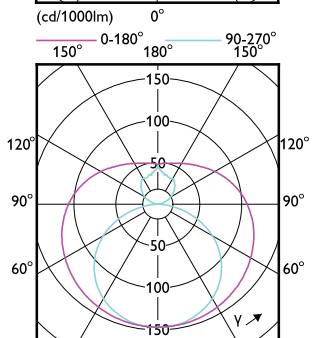

CorePro LEDtube T8 KVG/VVG