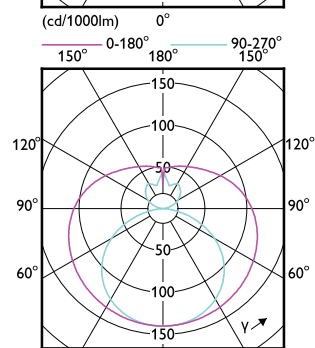

CorePro LEDtube T8 KVG/VVG