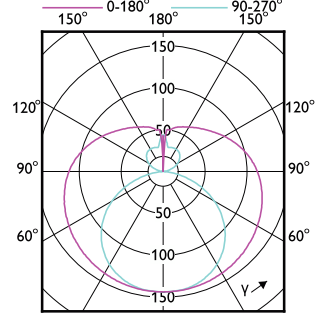

CorePro LEDtube T8 KVG/VVG