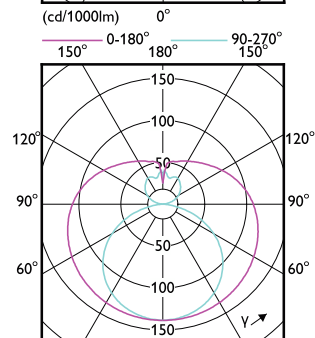

CorePro LEDtube T8 KVG/VVG