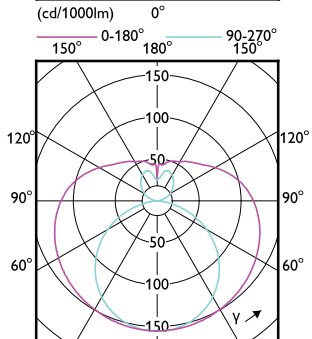

CorePro LEDtube T8 KVG/VVG