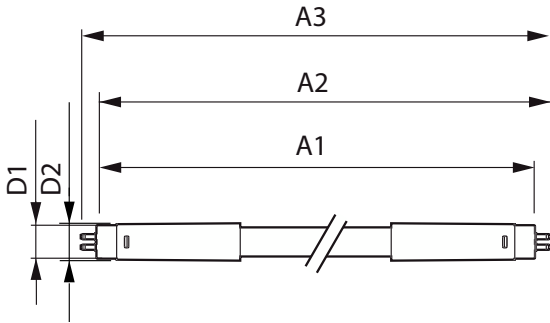

MASTER LEDtube T5 InstantFit EVG

Abmessungsskizzen

Product	D1	D2	A1	A2	A3
Master LEDtube HF 600mm HE 8W 840 T5	15,5 mm	18,8 mm	549 mm	556,1 mm	563,2 mm
Master LEDtube HF 1500mm HE 20W 840 T5	15,5 mm	18,8 mm	1449 mm	1456,1 mm	1463,2 mm
Master LEDtube HF 1200mm HE 16.5W 865 T5	15,5 mm	18,8 mm	1149 mm	1156,1 mm	1163,2 mm
Master LEDtube HF 600mm HE 8W 865 T5	15,5 mm	18,8 mm	549 mm	556,1 mm	563,2 mm
Master LEDtube HF 1200mm HE 16.5W 840 T5	15,5 mm	18,8 mm	1149 mm	1156,1 mm	1163,2 mm
Master LEDtube HF 600mm HE 8W 830 T5	15,5 mm	18,8 mm	549 mm	556,1 mm	563,2 mm
Master LEDtube HF 1500mm HE 20W 865 T5	15,5 mm	18,8 mm	1449 mm	1456,1 mm	1463,2 mm
Master LEDtube HF 1200mm HE 16.5W 830 T5	15,5 mm	18,8 mm	1149 mm	1156,1 mm	1163,2 mm
Master LEDtube HF 1500mm HE 20W 830 T5	15,5 mm	18,8 mm	1449 mm	1456,1 mm	1463,2 mm
Master LEDtube HF 1500mm HO 26W 865 T5 OE	15,5 mm	19 mm	1449 mm	1456 mm	1463 mm
Master LEDtube HF 1500mm HO 26W 830 T5 OE	15,5 mm	19 mm	1449 mm	1456 mm	1463 mm
Master LEDtube HF 1200mm HO 26W 830 T5 OE	15,5 mm	19 mm	1149 mm	1156 mm	1163 mm
Master LEDtube HF 1500mm HO 26W 840 T5 OE	15,5 mm	19 mm	1449 mm	1456 mm	1463 mm
Master LEDtube HF 1200mm HO 26W 840 T5 OE	15,5 mm	19 mm	1149 mm	1156 mm	1163 mm
Master LEDtube HF 1500mm UO 36W 840 T5	15,5 mm	19 mm	1449 mm	1456 mm	1463 mm
Master LEDtube HF 1500mm UO 36W 865 T5	15,5 mm	19 mm	1449 mm	1456 mm	1463 mm
Master LEDtube HF 1500mm UO 36W 830 T5	15,5 mm	19 mm	1449 mm	1456 mm	1463 mm