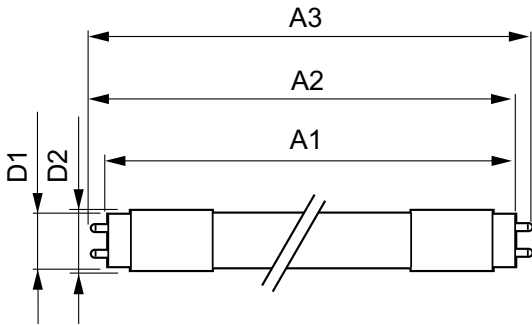

MASTER LEDtube T8 InstantFit EVG

Abmessungsskizzen

Product	D1	D2	A1	A2	A3
MASTER LEDtube HF 1200mm HO 14W865 T8	25,6 mm	28 mm	1198,1 mm	1205,2 mm	1212,3 mm
MASTER LEDtube HF 1200mm UO 16W840 T8	25,6 mm	28 mm	1198,1 mm	1205,2 mm	1212,3 mm
MASTER LEDtube HF 1500mm HO 20W865 T8	25,6 mm	28 mm	1498,7 mm	1505,8 mm	1512,9 mm
MASTER LEDtube HF 1200mm UO 16W865 T8	25,6 mm	28 mm	1198,1 mm	1205,2 mm	1212,3 mm
MASTER LEDtube HF 1200mm HO 14W840 T8	25,6 mm	28 mm	1198,1 mm	1205,2 mm	1212,3 mm
MASTER LEDtube HF 1500mm UO 24W865 T8	25,6 mm	28 mm	1498,7 mm	1505,8 mm	1512,9 mm
MASTER LEDtube HF 1500mm HO 20W830 T8	25,6 mm	28 mm	1498,7 mm	1505,8 mm	1512,9 mm
MASTER LEDtube HF 1200mm UO 16W830 T8	25,6 mm	28 mm	1198,1 mm	1205,2 mm	1212,3 mm
MASTER LEDtube HF 1500mm UO 24W840 T8	25,6 mm	28 mm	1498,7 mm	1505,8 mm	1512,9 mm
MASTER LEDtube HF 1200mm HO 14W830 T8	25,6 mm	28 mm	1198,1 mm	1205,2 mm	1212,3 mm
MASTER LEDtube HF 1200mm HO 14W840 T8	25,8 mm	28 mm	1198,2 mm	1205,3 mm	1212,4 mm
MASTER LEDtube HF 1500mm HO 20W840 T8	25,8 mm	28 mm	1498,8 mm	1505,9 mm	1513 mm
MASTER LEDtube HF 1200mm HO 14W830 T8	25,8 mm	28 mm	1198,2 mm	1205,3 mm	1212,4 mm
MASTER LEDtube HF 1200mm HO 14W865 T8	25,8 mm	28 mm	1198,2 mm	1205,3 mm	1212,4 mm
MASTER LEDtube HF 1500mm HO 20W830 T8	25,8 mm	28 mm	1498,8 mm	1505,9 mm	1513 mm
MASTER LEDtube HF 1200mm UO 16W830 T8	25,8 mm	28 mm	1198,2 mm	1205,3 mm	1212,4 mm
MASTER LEDtube HF 1200mm UO 16W840 T8	25,8 mm	28 mm	1198,2 mm	1205,3 mm	1212,4 mm
MASTER LEDtube HF 1500mm HO 20W865 T8	25,8 mm	28 mm	1498,8 mm	1505,9 mm	1513 mm
MASTER LEDtube HF 1200mm UO 16W865 T8	25,8 mm	28 mm	1198,2 mm	1205,3 mm	1212,4 mm
MASTER LEDtube HF 1500mm UO 24W830 T8	25,8 mm	28 mm	1498,8 mm	1505,9 mm	1513 mm
MASTER LEDtube HF 1500mm UO 24W840 T8	25,8 mm	28 mm	1498,8 mm	1505,9 mm	1513 mm
MASTER LEDtube HF 1500mm UO 24W865 T8	25,8 mm	28 mm	1498,8 mm	1505,9 mm	1513 mm