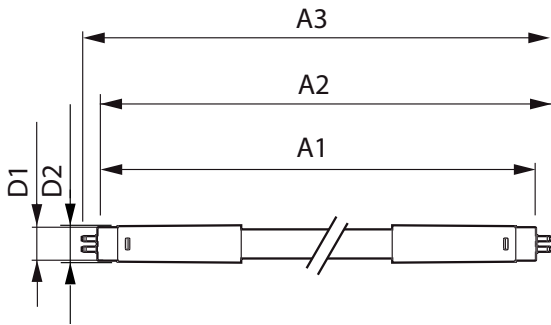

MASTER LEDtube T8 InstantFit EVG

Abmessungsskizzen

Product	D1	D2	A1	A2	A3
MASTER LEDtube HF 600mm HO 8W830 T8	25,8 mm	28 mm	588,6 mm	595,7 mm	602,8 mm
MASTER LEDtube HF 600mm HO 8W865 T8	25,8 mm	28 mm	588,6 mm	595,7 mm	602,8 mm
MASTER LEDtube HF 600mm HO 8W865 T8	25,8 mm	28 mm	588,6 mm	595,7 mm	602,8 mm
MASTER LEDtube HF 600mm HO 8W840 T8	25,8 mm	28 mm	588,6 mm	595,7 mm	602,8 mm
MASTER LEDtube HF 600mm HO 8W830 T8	25,8 mm	28 mm	588,6 mm	595,7 mm	602,8 mm

Elektrische Kenndaten	
Startzeit (nom.)	0,5 s
Allgemeine Eigenschaften	
Sockel	G13 ROT (Rotating)
Lichttechnische Daten	
Ausstrahlungswinkel (nom.)	160 °
Restlichtstrom am Ende der Nennlebensdauer (nom.)	70 %
Mechanische Kenndaten	
Kolbenform	Röhre, doppelseitig gesockelt
Temperaturkenndaten	
Umgebungstemperatur (max.)	45 °C
Umgebungstemperatur (min.)	-20 °C
Lagertemperatur (max.)	65 °C
Lagertemperatur (min.)	-40 °C

Zulassungen und Anwendungseigenschaften

Order Code	Full Product Name	Energieverbrauch kWh/1.000 Std.
68748200	MASTER LEDtube HF 1200mm HO 14W840 T8	14 kWh
68750500	MASTER LEDtube HF 1200mm HO 14W865 T8	14 kWh
68752900	MASTER LEDtube HF 1200mm HO 14W830 T8	14 kWh
68756700	MASTER LEDtube HF 1500mm HO 20W865 T8	20 kWh
68758100	MASTER LEDtube HF 1500mm HO 20W830 T8	20 kWh
68796300	MASTER LEDtube HF 1200mm UO 16W840 T8	16 kWh
68798700	MASTER LEDtube HF 1200mm UO 16W865 T8	16 kWh
68800700	MASTER LEDtube HF 1200mm UO 16W830 T8	16 kWh
68802100	MASTER LEDtube HF 1500mm UO 24W840 T8	24 kWh
68804500	MASTER LEDtube HF 1500mm UO 24W865 T8	24 kWh
46688300	MASTER LEDtube HF 1200mm HO 14W830 T8	14 kWh
46684500	MASTER LEDtube HF 1200mm HO 14W840 T8	14 kWh
46686900	MASTER LEDtube HF 1200mm HO 14W865 T8	14 kWh
46694400	MASTER LEDtube HF 1500mm HO 20W830 T8	20 kWh
46690600	MASTER LEDtube HF 1500mm HO 20W840 T8	20 kWh
46692000	MASTER LEDtube HF 1500mm HO 20W865 T8	20 kWh
46700200	MASTER LEDtube HF 1200mm UO 16W830 T8	16 kWh
46696800	MASTER LEDtube HF 1200mm UO 16W840 T8	16 kWh
46698200	MASTER LEDtube HF 1200mm UO 16W865 T8	16 kWh
46706400	MASTER LEDtube HF 1500mm UO 24W830 T8	24 kWh
46702600	MASTER LEDtube HF 1500mm UO 24W840 T8	24 kWh
46704000	MASTER LEDtube HF 1500mm UO 24W865 T8	24 kWh
74353900	MASTER LEDtube HF 600mm HO 8W830 T8	8 kWh
46640100	MASTER LEDtube HF 600mm HO 8W830 T8	8 kWh
46642500	MASTER LEDtube HF 600mm HO 8W840 T8	8 kWh
74367600	MASTER LEDtube HF 600mm HO 8W865 T8	8 kWh
46644900	MASTER LEDtube HF 600mm HO 8W865 T8	8 kWh

Dimmen

Order Code	Full Product Name	Dimmbar
68748200	MASTER LEDtube HF 1200mm HO 14W840 T8	Nein
68750500	MASTER LEDtube HF 1200mm HO 14W865 T8	Nein

Order Code	Full Product Name	Dimmbar
68752900	MASTER LEDtube HF 1200mm HO 14W830 T8	Nein
68756700	MASTER LEDtube HF 1500mm HO 20W865 T8	Nein