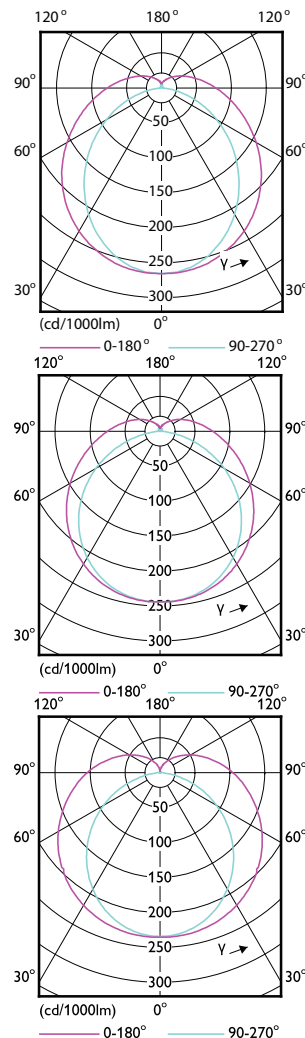

Order Code	Full Product Name	Gehäusetemperatur (max.)
68748200	MASTER LEDtube HF 1200mm HO 14W840 T8	55 °C
68750500	MASTER LEDtube HF 1200mm HO 14W865 T8	55 °C
68752900	MASTER LEDtube HF 1200mm HO 14W830 T8	55 °C
68756700	MASTER LEDtube HF 1500mm HO 20W865 T8	55 °C
68758100	MASTER LEDtube HF 1500mm HO 20W830 T8	55 °C
68796300	MASTER LEDtube HF 1200mm UO 16W840 T8	55 °C
68798700	MASTER LEDtube HF 1200mm UO 16W865 T8	55 °C
68800700	MASTER LEDtube HF 1200mm UO 16W830 T8	55 °C
68802100	MASTER LEDtube HF 1500mm UO 24W840 T8	55 °C
68804500	MASTER LEDtube HF 1500mm UO 24W865 T8	55 °C
46688300	MASTER LEDtube HF 1200mm HO 14W830 T8	55 °C
46684500	MASTER LEDtube HF 1200mm HO 14W840 T8	55 °C
46686900	MASTER LEDtube HF 1200mm HO 14W865 T8	55 °C
46694400	MASTER LEDtube HF 1500mm HO 20W830 T8	55 °C
46690600	MASTER LEDtube HF 1500mm HO 20W840 T8	55 °C
46692000	MASTER LEDtube HF 1500mm HO 20W865 T8	55 °C
46700200	MASTER LEDtube HF 1200mm UO 16W830 T8	55 °C
46696800	MASTER LEDtube HF 1200mm UO 16W840 T8	55 °C
46698200	MASTER LEDtube HF 1200mm UO 16W865 T8	55 °C
46706400	MASTER LEDtube HF 1500mm UO 24W830 T8	55 °C
46702600	MASTER LEDtube HF 1500mm UO 24W840 T8	55 °C
46704000	MASTER LEDtube HF 1500mm UO 24W865 T8	55 °C
74353900	MASTER LEDtube HF 600mm HO 8W830 T8	60 °C
46640100	MASTER LEDtube HF 600mm HO 8W830 T8	55 °C
46642500	MASTER LEDtube HF 600mm HO 8W840 T8	55 °C
74367600	MASTER LEDtube HF 600mm HO 8W865 T8	60 °C
46644900	MASTER LEDtube HF 600mm HO 8W865 T8	55 °C