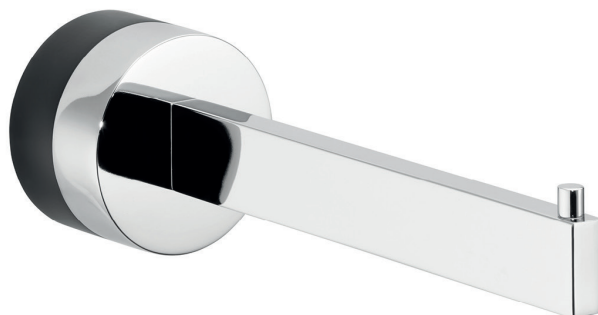

WC-Reserverollenhalter Plan Smart

<i>Abmessungen</i>	B 50 mm H 50 mm T 160 mm
<i>Material</i>	Zinkdruckguss, hochglanzverchromt Wandplatte: schwarz, matt
<i>Ausführung</i>	Standardfarbe der Rosette ist schwarz. Sonderanfertigungen in den verschiedenen RAL-Farben oder mit einer anderen Oberfläche sind auf Anfrage möglich
<i>inkl.</i>	nie wieder bohren. -Profi-Befestigungstechnik (Kleben oder Bohren)
<i>Ersatzteile</i>	Ersatzadapter: PB20-PRO