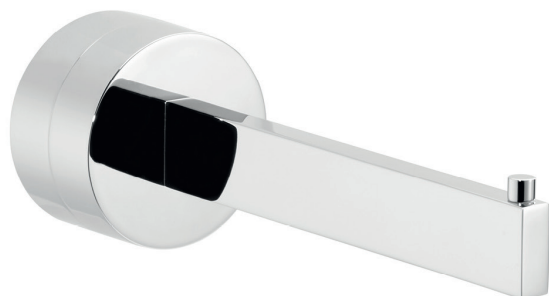

WC-Reserverollenhalter Plan Smart chrom

<i>Abmessungen</i>	B 50 mm H 50 mm T 160 mm
<i>Material</i>	Zinkdruckguss, hochglanzverchromt Wandplatte: Zinkdruckguss, hochglanzverchromt
<i>inkl.</i>	nie wieder bohren. -Profi-Befestigungstechnik (Kleben oder Bohren)
<i>Ersatzteile</i>	Ersatzadapter: PB20-PRO