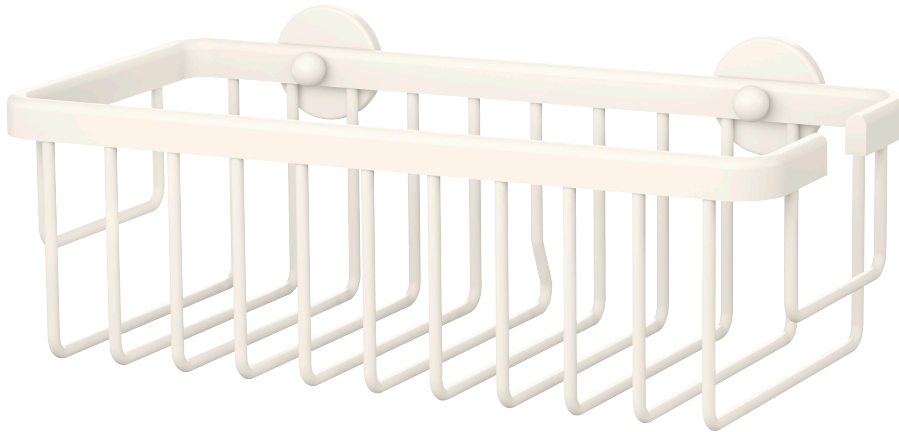

Duschablagekorb PRO VA131 WHITE

Abmessungen

B 250 mm | H 92 mm | T 125 mm

Material

Aluminium, weiß, matt

inkl.

nie wieder bohren.-Profi-Befestigungstechnik (Kleben oder Bohren)

Ersatzteile