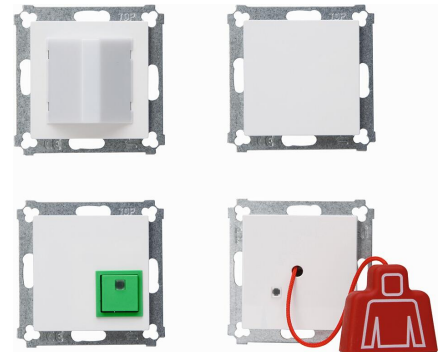

Artikelnummer	Artikelname
450002016	HK07 - WC Notrufset, Farbe: reinweiß

HK07 - WC Notrufset bestehend aus Zugtaster, Signalleuchte, Abstelltaster und Netzgerät, Farbe: reinweiß

Technische Daten	450002016
Mit Beleuchtung	ja
Transparent	nein
Min. Tiefe der Gerätedose	30,0 mm
Nennspannung	230 V
Bedienungsart	Wippe/Taste
Farbe	weiß
Halogenfrei	ja
Oberflächenschutz	unbehandelt
Bemessungsstrom	10,00 A
RAL-Nummer (ähnlich)	9010
Gerätebreite	55,0 mm
Gerätehöhe	55,0 mm
Gerätetiefe	35,0 mm
Anzahl der Steckdosen gesamt	4
Anzahl der Steckdosen schaltbar	2
Bestückung 1	sonstige
Bestückung 2	sonstige
Ausführung der Oberfläche	glänzend