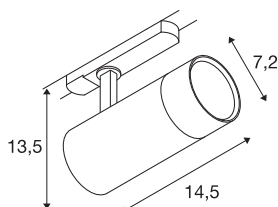

TECHNISCHE DATEN

Art. Nr.	1007654
Dreh- oder Schwenkbar	rotary bar and tiltable
IP Code	IP20
Schlagfestigkeitsklasse	IK 05
Montagedetails	Schiene Decke
Primäre Nennspannung	220-240V ~50/60Hz
Sekundär Strom / Spannung	240/380/500 mA
Schutzklasse	I
Wattage	20 W
minimale Umgebungstemperatur	-20 °C
maximale Umgebungstemperatur	40 °C
Lumen	1570-1940 lm
Lichtfarbtemperatur	2700/3000/4000 Kelvin
Abstrahlwinkel	24 °
Farbe	weiß
CRI	90
LXXBXX Daten	L70B50
Lebensdauer	50000 h
Risikogruppe	1
Länge	14.5 cm
Höhe	13.5 cm
Durchmesser	7.2 cm

Lichtquelle

Nettogewicht	0.54 kg
Bruttogewicht	0.578 kg