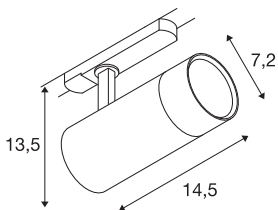

### TECHNISCHE DATEN

Art. Nr.	1007655
Dreh- oder Schwenkbar	rotary bar and tiltable
IP Code	IP20
Schlagfestigkeitsklasse	IK 05
Montagedetails	Schiene Decke
Primäre Nennspannung	220-240V ~50/60Hz
Sekundär Strom / Spannung	240/380/500 mA
Schutzklasse	I
Wattage	20 W
minimale Umgebungstemperatur	-20 °C
maximale Umgebungstemperatur	40 °C
Lumen	1570-1940 lm
Lichtfarbtemperatur	2700/3000/4000 Kelvin
Abstrahlwinkel	24 °
Farbe	schwarz
CRI	90
LXXBXX Daten	L70B50
Lebensdauer	50000 h
Risikogruppe	1
Länge	14.5 cm
Höhe	13.5 cm
Durchmesser	7.2 cm

## Lichtquelle

---

<b>Nettogewicht</b>	0.54 kg
<b>Bruttogewicht</b>	0.578 kg