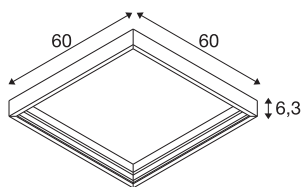

PANEL 600

Aufbau Montagerahmen

Aus Stahl gefertigter Aufbaurahmen zur Verwendung von PANLED Einbauleuchten für 60 x 60 Raster als Deckenaufbauleuchte.

TECHNISCHE DATEN

Art. Nr.	1007474
Montage	Aufbau
Montagedetails	Decke
Farbe	weiß
Länge	60 cm
Breite	60 cm
Höhe	6.3 cm
Nettogewicht	1 kg
Bruttogewicht	1.07 kg
Ausschnittsform	quadratisch