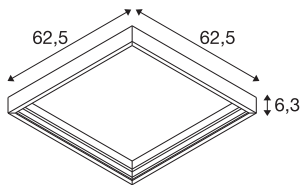

PANEL 625

Aufbau Montagerahmen

Aus Stahl gefertigter Aufbaurahmen zur Verwendung von PANLED Einbauleuchten für 62,5 x 62,5 Raster als Deckenaufbauleuchte.

TECHNISCHE DATEN

Art. Nr.	1007475
Montage	Aufbau
Montagedetails	Decke
Farbe	weiß
Länge	62.5 cm
Breite	62.5 cm
Höhe	6.3 cm
Nettogewicht	1.1 kg
Bruttogewicht	1.177 kg
Ausschnittsform	quadratisch