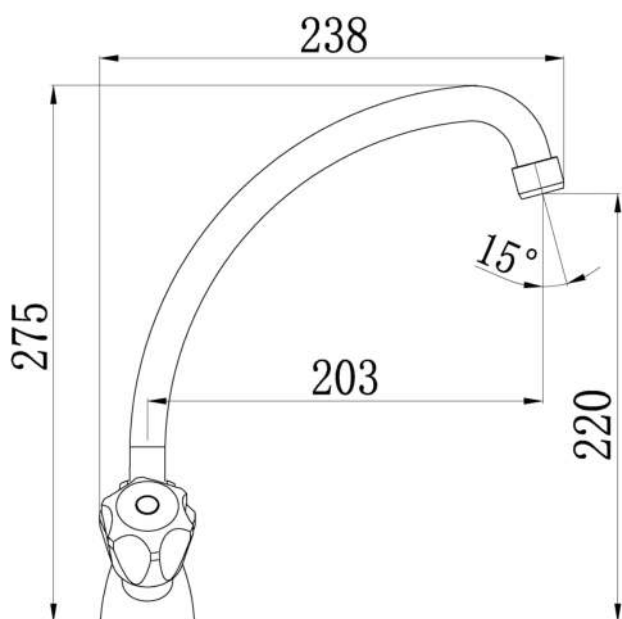

'aquaSu[®]

Art.-Nr. 062893

STANDARD PLUS Zweigriff- Spültischarmatur

Schwenkbar

- Farbe: Chrom
- Mit Acrylgriffen
- C-Form
- Materialauswahl gem. deutscher Trinkwasserverordnung (DIN 50930-6)

Inkl. Zubehör

- DVGW-zertifizierte Anschlusschläuche, Länge: 50 cm
- Befestigungsmaterial

Art.-Nr. 062893

STANDARD PLUS Zweigriff- Spültischarmatur

EAN	4006596062893
VE	1 Stk
Material	Messing
Farbe	chrom
Brutto-Gewicht (ca.)	1,11 kg
Netto-Gewicht (ca.)	0,94 kg
Verpackungsart	Kartonverpackt
Abmessungen verpackt (BxHxT)	145 x 65 x 360 mm