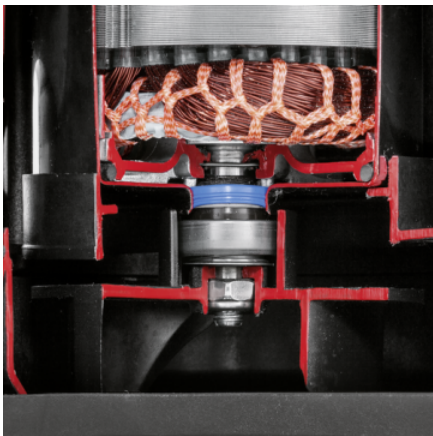

SP 22.000 DIRT LEVEL SENSOR

Mit Level Sensor und integriertem Vorfilter: die Schmutzwasser-Tauchpumpe SP 22.000 Dirt Level Sensor schafft bei anspruchsvollen Entwässerungsaufgaben von verschmutztem Wasser bis zu 22.000 l/h.

Bestell-Nr.

1.645-851.0

- Extra langlebig durch die keramische Gleitringdichtung
- Stufenlose Definition der Schalthöhe durch Level Sensor
- Integrierter Edelstahlvorfilter

Technische Daten

EAN-Code		4054278952031
Motorleistung max.	W	750
Fördermenge max.	l/h	< 22000
Fördertemperatur	°C	max. 35
Förderhöhe	m	8
Druck	bar	max. 0,8
Korngröße	mm	max. 30
Eintauchtiefe	m	max. 7
Nachlaufzeit	s	15
Min. Restwasser, manuell	mm	35
Restwasserhöhe	mm	35
Anschlussgewinde		G1 1/2
Anschlussgewinde Druckseite		G1 1/2 Innengewinde
Anschlusskabel	m	10
Spannung	V	230 - 240
Frequenz	Hz	50
Gewicht ohne Zubehör	kg	6,7
Gewicht inkl. Verpackung	kg	7,7
Abmessungen (L × B × H)	mm	238 × 293 × 354

Ausstattung

Komfortabler Tragegriff	■
Schlauchanschlussstück	■
Einfacher Schlauchanschluss dank Quick Connect	■
Umstellung Manuell-/Automatik-Betrieb	Schalter an der Pumpe
Level Sensor: Stufenlose Definition der Schalthöhe	■
Integrierter Edelstahl-Vorfilter	■
Im Automatik-Betrieb (auto) schaltet die Pumpe automatisch mit dem Wasserpegel	■
Im manuellen Betrieb läuft die Pumpe zum Erreichen der minimalen Restwasserhöhe permanent	■
Keramische Gleitringdichtung	■
Edelstahlgehäuse	■

■ im Lieferumfang enthalten.

Keramische Gleitringdichtung

- Für eine extra lange Lebensdauer.

Level Sensor

- Zur stufenlosen Definition des Ein- und Ausschaltpunkts der Pumpen.

Quick Connect

- Anschlussstutzen zum schnellen und unkomplizierten Anschließen von 1"-, 1 1/4"- und 1 1/2"-Schläuchen.