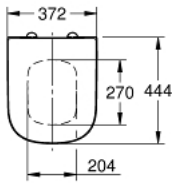

39 330 002 EURO KERAMIK WC-SITZ MIT SOFT CLOSE

PRODUKTBESCHREIBUNG

- Farbe: alpinweiß
- mit Deckel
- Quick release Funktion - werkzeuglos
- abnehmbar
- aus Duroplast
- inkl. Befestigungsset
- Scharniere aus Edelstahl
- einfache Montage von oben
- kompatibel mit allen Euro Keramik WCs