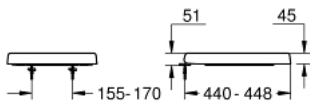

39 330 002 EURO KERAMIK WC-SITZ MIT SOFT CLOSE

PRODUKTBESCHREIBUNG

- Farbe: alpinweiß
- mit Deckel
- Quick release Funktion - werkzeuglos
- abnehmbar
- aus Duroplast
- inkl. Befestigungsset
- Scharniere aus Edelstahl
- einfache Montage von oben
- kompatibel mit allen Euro Keramik WCs