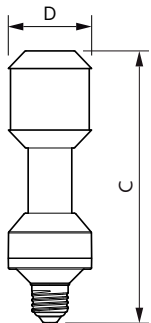

TrueForce Road LED SON-T E27/E40

Abmessungsskizzen

Product	D	C
TrueForce LED Road 60-35W E27 740	61 mm	200 mm
TrueForce LED Road 55-35W E27 730	61 mm	200 mm
TrueForce LED Road 40-25W E27 730	61 mm	200 mm
TrueForce LED Road 42-25W E27 740	61 mm	200 mm
TrueForce LED Road 35W E27 740 MV	61 mm	200 mm
TrueForce LED Road 35W E27 730 MV	61 mm	200 mm
TrueForce LED Road 25W E27 740 MV	61 mm	200 mm
TrueForce LED Road 25W E27 730 MV	61 mm	200 mm
Mas LED SON-T MV 4Klm 23W 740 E27	61 mm	200 mm

Product	D	C
TrueForce LED Road 84-55W E40 730	71 mm	262 mm
TrueForce LED Road 120-68W E40 740	71 mm	262 mm
TrueForce LED Road 112-68W E40 730	71 mm	262 mm
TrueForce LED Road 90-55W E40 740	71 mm	262 mm
TrueForce LED Road 55W E40 740 MV	71 mm	262 mm
TrueForce LED Road 55W E40 730 MV	71 mm	262 mm
TrueForce LED Road 68W E40 730 MV	71 mm	262 mm
TrueForce LED Road 68W E40 740 MV	71 mm	262 mm

Dimmen	
Dimmbar	Nein
Elektrische Kenndaten	
Startzeit (nom.)	0,5 s
Allgemeine Eigenschaften	
Schaltzyklus	50000
Lichttechnische Daten	
Farbwiedergabeindex (nom.)	70
Restlichtstrom am Ende der	70 %
Nennlebensdauer (nom.)	
Mechanische Kenndaten	
Kolbenausführung	Klar

Zulassungen und Anwendungseigenschaften

Order Code	Full Product Name	Energieverbrauch kWh/1.000 Std.
81115300	TrueForce LED Road 55-35W E27 730	35 kWh
81117700	TrueForce LED Road 60-35W E27 740	35 kWh
67485400	TrueForce LED Road 35W E27 740 MV	35 kWh
67483000	TrueForce LED Road 35W E27 730 MV	35 kWh
33157000	TrueForce LED Road 25W E27 730 MV	25 kWh
33159400	TrueForce LED Road 25W E27 740 MV	25 kWh
44905300	Mas LED SON-T MV 4Klm 23W 740 E27	23 kWh

Order Code	Full Product Name	Energieverbrauch kWh/1.000 Std.
63251900	TrueForce LED Road 40-25W E27 730	25 kWh
63253300	TrueForce LED Road 42-25W E27 740	25 kWh
63904400	TrueForce LED Road 84-55W E40 730	55 kWh
63906800	TrueForce LED Road 90-55W E40 740	55 kWh
67479300	TrueForce LED Road 55W E40 740 MV	55 kWh
67477900	TrueForce LED Road 55W E40 730 MV	55 kWh
63908200	TrueForce LED Road 112-68W E40 730	68 kWh