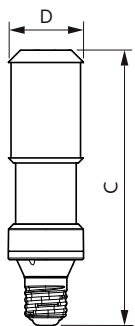

TrueForce Road LED SON-T E27/E40

Abmessungsskizzen

Product	D	C
TrueForce LED Road 60-35W E27 740	61 mm	200 mm
TrueForce LED Road 55-35W E27 730	61 mm	200 mm
TrueForce LED Road 40-25W E27 730	61 mm	200 mm
TrueForce LED Road 42-25W E27 740	61 mm	200 mm
TrueForce LED Road 35W E27 740 MV	61 mm	200 mm
TrueForce LED Road 35W E27 730 MV	61 mm	200 mm
TrueForce LED Road 25W E27 740 MV	61 mm	200 mm
TrueForce LED Road 25W E27 730 MV	61 mm	200 mm
Mas LED SON-T MV 4Klm 23W 740 E27	61 mm	200 mm

Product	D	C
TrueForce LED Road 84-55W E40 730	71 mm	262 mm
TrueForce LED Road 120-68W E40 740	71 mm	262 mm
TrueForce LED Road 112-68W E40 730	71 mm	262 mm
TrueForce LED Road 90-55W E40 740	71 mm	262 mm
TrueForce LED Road 55W E40 740 MV	71 mm	262 mm
TrueForce LED Road 55W E40 730 MV	71 mm	262 mm
TrueForce LED Road 68W E40 730 MV	71 mm	262 mm
TrueForce LED Road 68W E40 740 MV	71 mm	262 mm

Dimmen	
Dimmbar	Nein
Elektrische Kenndaten	
Startzeit (nom.)	0,5 s
Allgemeine Eigenschaften	
Schaltzyklus	50000
Lichttechnische Daten	
Farbwiedergabeindex (nom.)	70
Restlichtstrom am Ende der	70 %
Nennlebensdauer (nom.)	
Mechanische Kenndaten	
Kolbenausführung	Klar

Zulassungen und Anwendungseigenschaften

Order Code	Full Product Name	Energieverbrauch kWh/1.000 Std.
81115300	TrueForce LED Road 55-35W E27 730	35 kWh
81117700	TrueForce LED Road 60-35W E27 740	35 kWh
67485400	TrueForce LED Road 35W E27 740 MV	35 kWh
67483000	TrueForce LED Road 35W E27 730 MV	35 kWh
33157000	TrueForce LED Road 25W E27 730 MV	25 kWh
33159400	TrueForce LED Road 25W E27 740 MV	25 kWh
44905300	Mas LED SON-T MV 4Klm 23W 740 E27	23 kWh

Order Code	Full Product Name	Energieverbrauch kWh/1.000 Std.
63251900	TrueForce LED Road 40-25W E27 730	25 kWh
63253300	TrueForce LED Road 42-25W E27 740	25 kWh
63904400	TrueForce LED Road 84-55W E40 730	55 kWh
63906800	TrueForce LED Road 90-55W E40 740	55 kWh
67479300	TrueForce LED Road 55W E40 740 MV	55 kWh
67477900	TrueForce LED Road 55W E40 730 MV	55 kWh
63908200	TrueForce LED Road 112-68W E40 730	68 kWh